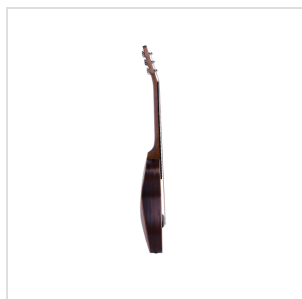

# CHITARRA TRAVELLER ROUND BACK DREADNOUGHT CUTAWAY

In spagnolo Compañera significa 'compagna' e mai nome fu più azzeccato per una chitarra: dalle strade polverose ai falò in spiaggia, questo gioiellino con un corpo roundback di soli 84 cm sarà sempre al tuo fianco per quando sarà il momento di fare musica. Robusta, compatta, bella da vedere nella sua finitura open pore satinata, Compañera è corredata della sua borsa imbottita per un trasporto facile, comodo e sicuro.

### CARATTERISTICHE PRINCIPALI

Forma: 84 cm roundback dreadnought cutaway

Top: abete satinato

Fondo e fasce: mogano satinato

Manico: mogano

Tastiera e ponte: blackwood

Meccaniche cromate

Capotasto e sellette: tusq

Finitura: open pore satin

Borsa imbottita 10mm

### SPECIFICHE

**Scala** 561 mm

**Nut** 43.2 mm

**Corde** D'addario EXP Coated (12-53)