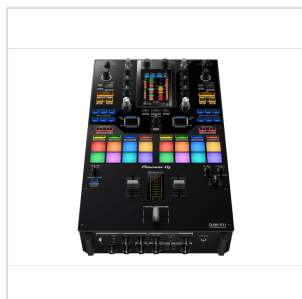

DJM-S11

MIXER DJ A 2 CANALI STILE SCRATCH CON TOUCH-SCREEN PER SERATO DJ PRO/REKORDBOX

Alza la posta in gioco con il DJM-S11. Questo nuovo mixer da battaglia professionale a 2 canali con controllo a 4 deck esalta diversi elementi del suo predecessore, il modello DJM-S9, offrendoti una miriade di funzioni nuovissime per esibirti più liberamente con Serato DJ Pro o rekordbox.

DJM-S11

MIXER DJ A 2 CANALI STILE SCRATCH CON TOUCH-SCREEN PER SERATO DJ PRO/REKORDBOX

DETTAGLI DEL PRODOTTO

CARATTERISTICHE PRINCIPALI

Display tattile personalizzabile da 4,3 pollici

Sezione effetti estesa

8 Performance Pad migliorati

MAGVEL FADER PRO migliorato

Suono cristallino

Colore: nero

SPECIFICHE

2 canali

Gamma di frequenza 20 - 20.000 Hz

Power Supply AC 100-240 V, 50 Hz / 60Hz