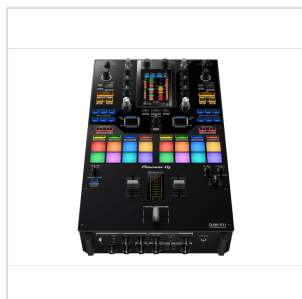

DJM-S11

# MIXER DJ A 2 CANALI STILE SCRATCH CON TOUCH-SCREEN PER SERATO DJ PRO/REKORDBOX

Alza la posta in gioco con il DJM-S11. Questo nuovo mixer da battaglia professionale a 2 canali con controllo a 4 deck esalta diversi elementi del suo predecessore, il modello DJM-S9, offrendoti una miriade di funzioni nuovissime per esibirti più liberamente con Serato DJ Pro o rekordbox.

# MIXER DJ A 2 CANALI STILE SCRATCH CON TOUCH-SCREEN PER SERATO DJ PRO/REKORDBOX

### CARATTERISTICHE PRINCIPALI

Display tattile personalizzabile da 4,3 pollici

Sezione effetti estesa

8 Performance Pad migliorati

MAGVEL FADER PRO migliorato

Suono cristallino

Colore: nero