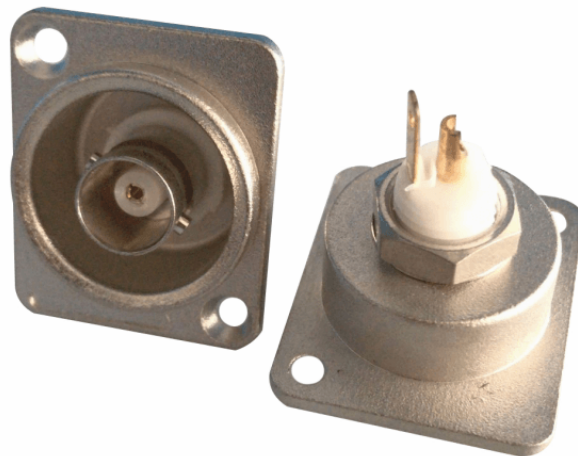

WM-PC-BNCF

CONNETTORE DA PANNELLO BNC FEMMINA

La serie Wiremaster è composta da connettori di alta qualità, prodotti nati per garantire performance di livello in un vasto range di applicazioni professionali.

DETTAGLI DEL PRODOTTO

CARATTERISTICHE PRINCIPALI

Connettore da pannello professionale BNC femmina

In lega di zinco nichelato

Confezione: 1 pz