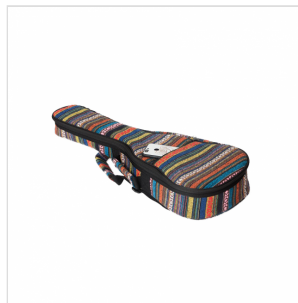

BUSC-B BORSA IMBOTTITA PER UKULELE BARITONO

La linea USC nasce per proteggere il tuo ukulele in ogni situazione, senza dimenticare una cosa importantissima: il look! Disponibile per ukulele soprano, concerto, tenore e baritono.

BUSC-B

BORSA IMBOTTITA PER UKULELE BARITONO

DETTAGLI DEL PRODOTTO

CARATTERISTICHE PRINCIPALI

Imbottitura 10mm per proteggere il tuo strumento

Doppia tracolla e maniglia

Tasca frontale per portare sempre con te gli accessori

Finitura: color party

Misura: baritono

Dimensioni interne: 80.50 x 29cm (lunghezza x larghezza)