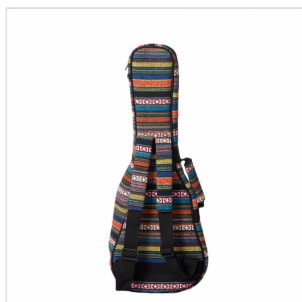

BUSC-B BORSA IMBOTTITA PER UKULELE BARITONO

La linea USC nasce per proteggere il tuo ukulele in ogni situazione, senza dimenticare una cosa importantissima: il look! Disponibile per ukulele soprano, concerto, tenore e baritono.

BUSC-B

BORSA IMBOTTITA PER UKULELE BARITONO

DETTAGLI DEL PRODOTTO

CARATTERISTICHE PRINCIPALI

Imbottitura 10mm per proteggere il tuo strumento

Doppia tracolla e maniglia

Tasca frontale per portare sempre con te gli accessori

Finitura: color party

Misura: baritono

Dimensioni interne: 80.50 x 29cm (lunghezza x larghezza)