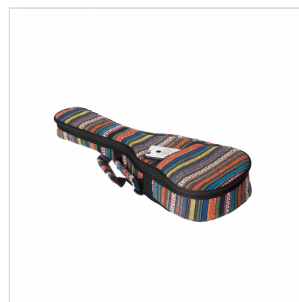

BUSC-B BORSA IMBOTTITA PER UKULELE BARITONO

La linea USC nasce per proteggere il tuo ukulele in ogni situazione, senza dimenticare una cosa importantissima: il look! Disponibile per ukulele soprano, concerto, tenore e baritono.

BUSC-B

BORSA IMBOTTITA PER UKULELE BARITONO

DETTAGLI DEL PRODOTTO

CARATTERISTICHE PRINCIPALI

Imbottitura 10mm per proteggere il tuo strumento

Doppia tracolla e maniglia

Tasca frontale per portare sempre con te gli accessori

Finitura: color party

Misura: baritono

Dimensioni interne: 80.50 x 29cm (lunghezza x larghezza)