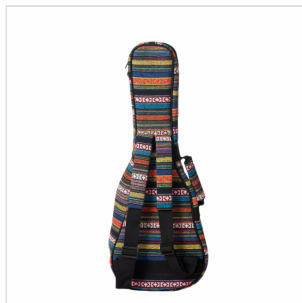

BUSC-B BORSA IMBOTTITA PER UKULELE BARITONO

La linea USC nasce per proteggere il tuo ukulele in ogni situazione, senza dimenticare una cosa importantissima: il look! Disponibile per ukulele soprano, concerto, tenore e baritono.

BUSC-B

BORSA IMBOTTITA PER UKULELE BARITONO

DETTAGLI DEL PRODOTTO

CARATTERISTICHE PRINCIPALI

Imbottitura 10mm per proteggere il tuo strumento

Doppia tracolla e maniglia

Tasca frontale per portare sempre con te gli accessori

Finitura: color party

Misura: baritono

Dimensioni interne: 80.50 x 29cm (lunghezza x larghezza)