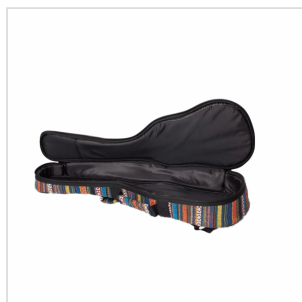

BUSC-B BORSA IMBOTTITA PER UKULELE BARITONO

La linea USC nasce per proteggere il tuo ukulele in ogni situazione, senza dimenticare una cosa importantissima: il look! Disponibile per ukulele soprano, concerto, tenore e baritono.

BUSC-B

BORSA IMBOTTITA PER UKULELE BARITONO

DETTAGLI DEL PRODOTTO

CARATTERISTICHE PRINCIPALI

Imbottitura 10mm per proteggere il tuo strumento

Doppia tracolla e maniglia

Tasca frontale per portare sempre con te gli accessori

Finitura: color party

Misura: baritono

Dimensioni interne: 80.50 x 29cm (lunghezza x larghezza)