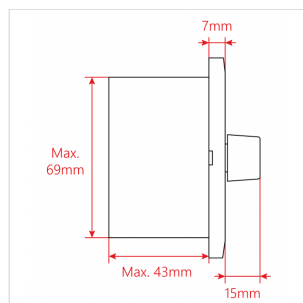

MURA 230

ATTENUATORE DI VOLUME DA 30W PER DIFFUSORI A 70-100V, 11 POSIZIONI + OFF, CON LINEA AUX. E COMANDO DI ALLARME A 24V