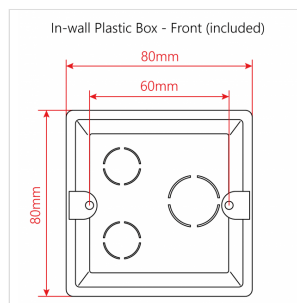

MURA 230

ATTENUATORE DI VOLUME DA 30W PER DIFFUSORI A 70-100V, 11 POSIZIONI + OFF, CON LINEA AUX. E COMANDO DI ALLARME A 24V