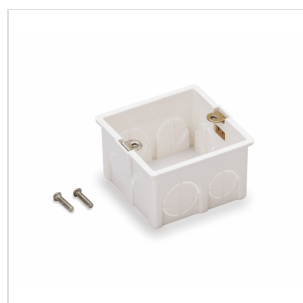

MURA 230

ATTENUATORE DI VOLUME DA 30W PER DIFFUSORI A 70-100V, 11 POSIZIONI + OFF, CON LINEA AUX. E COMANDO DI ALLARME A 24V