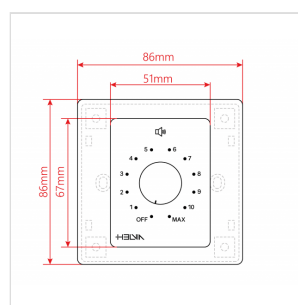

# ATTENUATORE DI VOLUME DA 30W PER DIFFUSORI A 70-100V, 11 POSIZIONI + OFF, CON LINEA AUX. E COMANDO DI ALLARME A 24V

I controlli di Volume MURA serie 2 offrono una gamma di attenuatori di volume per sistemi audio a 70V e 100V e sono progettati per essere incassati in scatole murali di 82x82x48mm (in dotazione). Permettono il controllo con, rispettivamente, 4 posizioni+Off per il modello MURA 205 e 11 posizioni+Off per i modelli MURA 210/230/260. Le potenze nominali che sono in grado di attenuare vanno da 2,5W a 30W per linee a 70V; da 5W a 60W per linee a 100V.

Ciascuna posizione comporta una attenuazione dai 5dB ai 10dB a seconda del modello. I modelli MURA 210/230/260 prevedono, oltre alla normale linea audio a 70-100V, l'ingresso per la linea ausiliaria a 70-100V di emergenza con livello di volume massimo (l'attenuatore in questo caso non agisce ma passa tutto il segnale) e controllo a 24V per la commutazione tra linea normale e ausiliaria in caso di allarme.

### SPECIFICHE

**Potenza Nominale @ 100V** 30W

**Potenza Nominale @ 70V** 15W

**Controllo** 11 Posizioni + Off

**Attenuazione x Posizione** 5dB

**Attenuazione Totale** 55dB

**Scatola da Incasso** 80 x 80 x 48 mm (Included) - 3.15 x 3.15 x 1.89 in

**Placca Frontale** Bianco (Inclusa)

**Dimensioni** 82 x 43 (max.) x 82 mm - 3.23 x 1.7 (max.) x 3.23 in

**Peso Netto** 170 g - 0.37 lbs.

**Dimensioni Imballo** 87 x 45 x 87 mm - 3.4 x 1.8 x 3.4 in

**Peso Lordo** 200 g - 0.44 lbs.