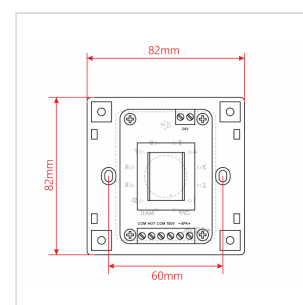

# ATTENUATORE DI VOLUME DA 30W PER DIFFUSORI A 70-100V, 11 POSIZIONI + OFF, CON LINEA AUX. E COMANDO DI ALLARME A 24V

I controlli di Volume MURA serie 2 offrono una gamma di attenuatori di volume per sistemi audio a 70V e 100V e sono progettati per essere incassati in scatole murali di 82x82x48mm (in dotazione). Permettono il controllo con, rispettivamente, 4 posizioni+Off per il modello MURA 205 e 11 posizioni+Off per i modelli MURA 210/230/260. Le potenze nominali che sono in grado di attenuare vanno da 2,5W a 30W per linee a 70V; da 5W a 60W per linee a 100V.

Ciascuna posizione comporta una attenuazione dai 5dB ai 10dB a seconda del modello. I modelli MURA 210/230/260 prevedono, oltre alla normale linea audio a 70-100V, l'ingresso per la linea ausiliaria a 70-100V di emergenza con livello di volume massimo (l'attenuatore in questo caso non agisce ma passa tutto il segnale) e controllo a 24V per la commutazione tra linea normale e ausiliaria in caso di allarme.

### SPECIFICHE

**Potenza Nominale @ 100V** 30W

**Potenza Nominale @ 70V** 15W

**Controllo** 11 Posizioni + Off

**Attenuazione x Posizione** 5dB

**Attenuazione Totale** 55dB

**Scatola da Incasso** 80 x 80 x 48 mm (Included) - 3.15 x 3.15 x 1.89 in

**Placca Frontale** Bianco (Inclusa)

**Dimensioni** 82 x 43 (max.) x 82 mm - 3.23 x 1.7 (max.) x 3.23 in

**Peso Netto** 170 g - 0.37 lbs.

**Dimensioni Imballo** 87 x 45 x 87 mm - 3.4 x 1.8 x 3.4 in

**Peso Lordo** 200 g - 0.44 lbs.