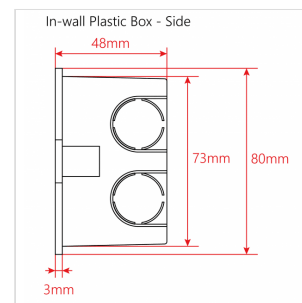

MURA 230

ATTENUATORE DI VOLUME DA 30W PER DIFFUSORI A 70-100V, 11 POSIZIONI + OFF, CON LINEA AUX. E COMANDO DI ALLARME A 24V