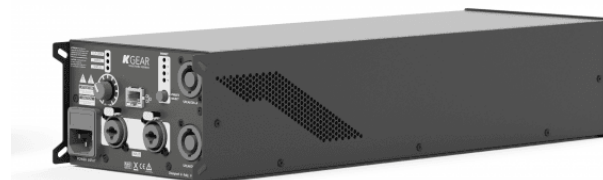

GA43

AMPLIFICATORE K IN CLASSE D A 4 CANALI 4X750W

<p>Amplificatore ad alta efficienza compatto 4 canali con DSP e modulo di potenza Powersoft. Ideale per applicazioni sia rental che installazioni permanenti come touring, grandi auditorium, stadi, parchi tematici e club. Questo amplificatore supporta inoltre linee a 70/100V senza bisogno di aggiungere trasformatori o settaggi particolari.</p>

<p>Grazie al particolare design, tre GA46 possono essere inseriti in un Rack 2U con l'adattatore dedicato. Controllabile da remoto col software Armonia Plus via ethernet.</p>