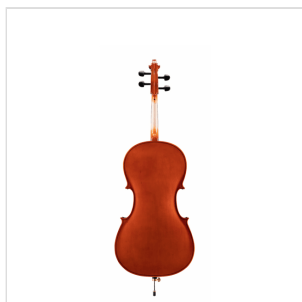

VSPCE-12

VIOLONCELLO 1/2 CON TAVOLA IN ABETE MASSELLO

Virtuoso studen Sudent plus è un violoncello che, grazie alla tavola in abete massello, offre un timbro pieno e un attacco deciso. Il design è di tipo tradizionale con verniciatura dalle tonalità classiche. Lo strumento è costruito con buoni materiali e corredato di borsa e archetto. Costituisce un ottimo strumento per lo studio avanzato.

VSPCE-12

VIOLONCELLO 1/2 CON TAVOLA IN ABETE MASSELLO

DETTAGLI DEL PRODOTTO

CARATTERISTICHE PRINCIPALI

Tavola armonica in abete massello

Fascie e fondo in acero laminato

Manico in acero

Tastiera in ebano

Binding verniciato

Capotasto in Ebano

Bischeri in ebano

Ponticello in Acero French Style

Cordiera in metallo pressofuso con quattro intonatori

Archetto in legno con anima ottagonale e crine naturale

Borsa imbottita in poliestere con tasca porta archetto e doppia tracolla a zaino