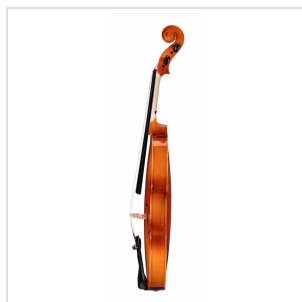

# VIOLINO 1/16 VIRTUOSO PRIMO COMPLETO DI ASTUCCIO E ARCHETTO

La serie Virtuoso Primo è ideale per chi si avvicina allo studio del violino. Grazie alle tecnologie impiegate per la costruzione abbiamo ottenuto uno strumento performante dal rapporto qualità prezzo eccezionale. Le ottime finiture, così come la lavorazione denotano una grande cura nei particolari che solitamente si trova in strumenti di fascia molto più alta, offrendo così al giovane violinista uno strumento per iniziare a studiare performante, accessibile e facile da suonare. Lo strumento viene offerto con cordiera in lega di alluminio completa di accordatori individuali, archetto, custodia preformata con tasca interna, colofonia e tracolle.

### CARATTERISTICHE PRINCIPALI

Tavola Armonica: Laminata

Fasce e fondo: laminato

Binding: intarsiato

Ponte: acero

Tastiera: acero tinto nero con effetto ebano

Montatura: bischeri e mentoniera in acero tinto con effetto ebano