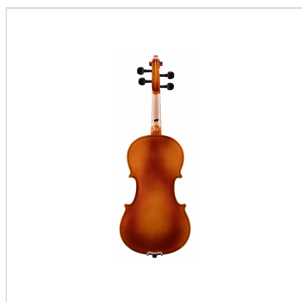

# VIOLINO 1/16 VIRTUOSO PRIMO COMPLETO DI ASTUCCIO E ARCHETTO

La serie Virtuoso Primo è ideale per chi si avvicina allo studio del violino. Grazie alle tecnologie impiegate per la costruzione abbiamo ottenuto uno strumento performante dal rapporto qualità prezzo eccezionale. Le ottime finiture, così come la lavorazione denotano una grande cura nei particolari che solitamente si trova in strumenti di fascia molto più alta, offrendo così al giovane violinista uno strumento per iniziare a studiare performante, accessibile e facile da suonare. Lo strumento viene offerto con cordiera in lega di alluminio completa di accordatori individuali, archetto, custodia preformata con tasca interna, colofonia e tracolle.