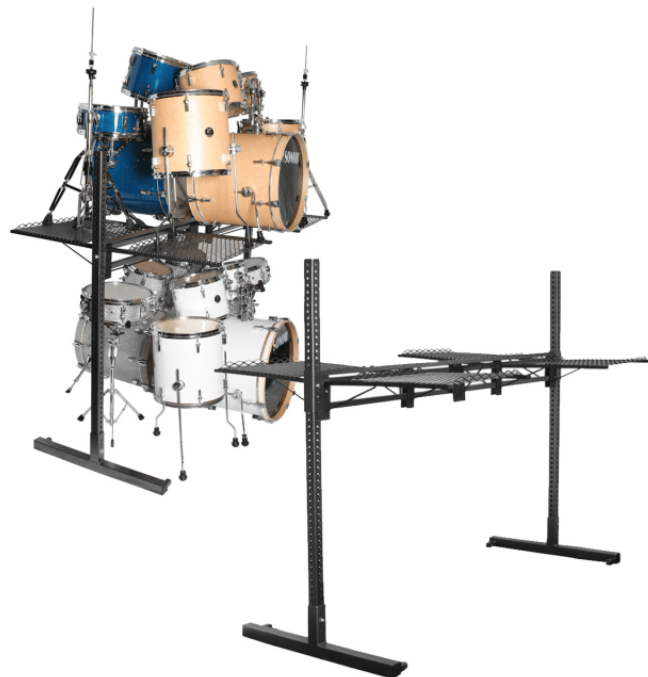

CCDR ESPOSITORE PER BATTERIE

Espositore per 4 set di batteria (2 per lato), completamente regolabile e con finitura Silver. Solido e stabile.

DETTAGLI DEL PRODOTTO

CARATTERISTICHE PRINCIPALI

Contiene 4 set di batteria, 2 per lato

Completamente regolabile

Finitura Silver

SPECIFICHE

Misure (LxAxP)

195x213,4x121,9 cm