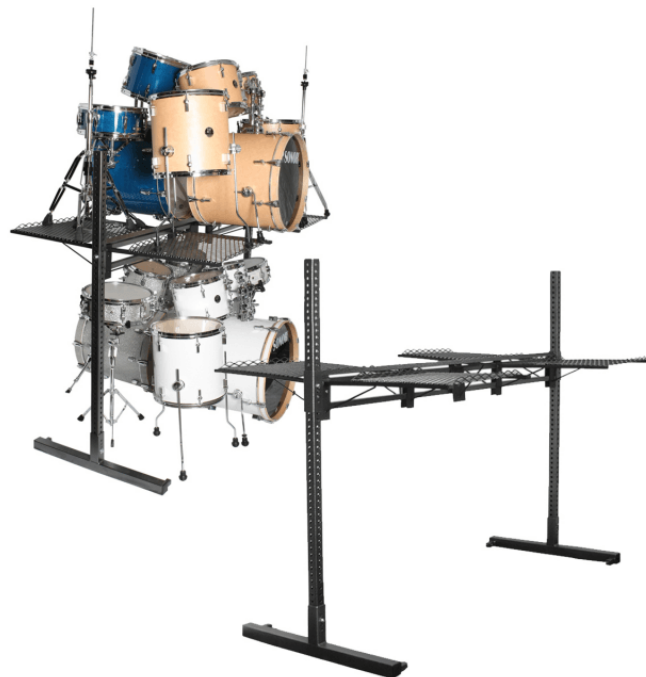

CCDR ESPOSITORE PER BATTERIE

Espositore per 4 set di batteria (2 per lato), completamente regolabile e con finitura Silver. Solido e stabile.

DETTAGLI DEL PRODOTTO

CARATTERISTICHE PRINCIPALI

Contiene 4 set di batteria, 2 per lato

Completamente regolabile

Finitura Silver

SPECIFICHE

Misure (LxAxP)

195x213,4x121,9 cm