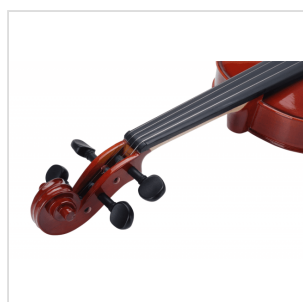

# VOLINO 1/8 VIRTUOSO STUDENT COMPLETO DI ASTUCCIO E ARCHETTO

La serie Virtuoso Student è ideale per chi si avvicina allo studio del violino. Grazie alle tecnologie impiegate per la costruzione abbiamo ottenuto uno strumento performante dal rapporto qualità prezzo eccezionale. I legni utilizzati, le ottime finiture, così come la lavorazione denotano una grande cura nei particolari che solitamente si trova in strumenti di fascia molto più alta, offrendo così al giovane violinista uno strumento performante, accessibile e facile da suonare. Lo strumento viene offerto con cordiera in lega di alluminio completa di accordatori individuali, archetto ad anima esagonale, custodia preformata con tasca interna, colofonia e tracolle.

### CARATTERISTICHE PRINCIPALI

Tavola Armonica: abete massello

Fasce e fondo: acero massello

Binding: intarsiato

Ponte: acero

Tastiera: acero tinto nero con effetto ebano

Montatura: bischeri e mentoniera in acero tinto con effetto ebano