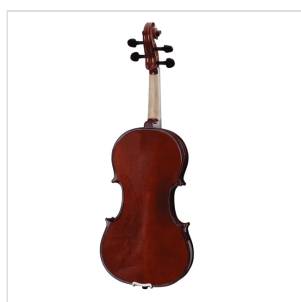

# VOLINO 1/8 VIRTUOSO STUDENT COMPLETO DI ASTUCCIO E ARCHETTO

La serie Virtuoso Student è ideale per chi si avvicina allo studio del violino. Grazie alle tecnologie impiegate per la costruzione abbiamo ottenuto uno strumento performante dal rapporto qualità prezzo eccezionale. I legni utilizzati, le ottime finiture, così come la lavorazione denotano una grande cura nei particolari che solitamente si trova in strumenti di fascia molto più alta, offrendo così al giovane violinista uno strumento performante, accessibile e facile da suonare. Lo strumento viene offerto con cordiera in lega di alluminio completa di accordatori individuali, archetto ad anima esagonale, custodia preformata con tasca interna, colofonia e tracolle.

### CARATTERISTICHE PRINCIPALI

Tavola Armonica: abete massello

Fasce e fondo: acero massello

Binding: intarsiato

Ponte: acero

Tastiera: acero tinto nero con effetto ebano

Montatura: bischeri e mentoniera in acero tinto con effetto ebano