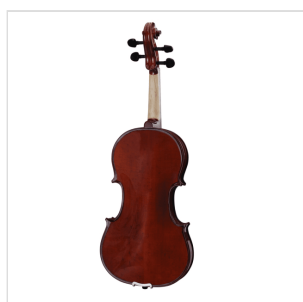

VSVI-18

VOLINO 1/8 VIRTUOSO STUDENT COMPLETO DI ASTUCCIO E ARCHETTO

La serie Virtuoso Student è ideale per chi si avvicina allo studio del violino. Grazie alle tecnologie impiegate per la costruzione abbiamo ottenuto uno strumento performante dal rapporto qualità prezzo eccezionale. I legni utilizzati, le ottime finiture, così come la lavorazione denotano una grande cura nei particolari che solitamente si trova in strumenti di fascia molto più alta, offrendo così al giovane violinista uno strumento performante, accessibile e facile da suonare. Lo strumento viene offerto con cordiera in lega di alluminio completa di accordatori individuali, archetto ad anima esagonale, custodia preformata con tasca interna, colofonia e tracolle.

VSVI-18

VOLINO 1/8 VIRTUOSO STUDENT COMPLETO DI ASTUCCIO E ARCHETTO

DETTAGLI DEL PRODOTTO

CARATTERISTICHE PRINCIPALI

Tavola Armonica: abete massello

Fasce e fondo: acero massello

Binding: intarsiato

Ponte: acero

Tastiera: acero tinto nero con effetto ebano

Montatura: bischeri e mentoniera in acero tinto con effetto ebano

Cordiera in lega con intonatori individuali

Archetto: student brazilian wood con tallone in palissandro

Colore: Cherry Brown

Finitura: lucida

Astuccio preformato in colore Marrone con interno crema

Accessori in dotazione: colofonia, tracolle, corde

Misura: 1/8