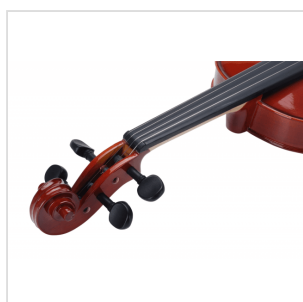

VSVI-18

VOLINO 1/8 VIRTUOSO STUDENT COMPLETO DI ASTUCCIO E ARCHETTO

La serie Virtuoso Student è ideale per chi si avvicina allo studio del violino. Grazie alle tecnologie impiegate per la costruzione abbiamo ottenuto uno strumento performante dal rapporto qualità prezzo eccezionale. I legni utilizzati, le ottime finiture, così come la lavorazione denotano una grande cura nei particolari che solitamente si trova in strumenti di fascia molto più alta, offrendo così al giovane violinista uno strumento performante, accessibile e facile da suonare. Lo strumento viene offerto con cordiera in lega di alluminio completa di accordatori individuali, archetto ad anima esagonale, custodia preformata con tasca interna, colofonia e tracolle.

VSVI-18

VOLINO 1/8 VIRTUOSO STUDENT COMPLETO DI ASTUCCIO E ARCHETTO

DETTAGLI DEL PRODOTTO

CARATTERISTICHE PRINCIPALI

Tavola Armonica: abete massello

Fasce e fondo: acero massello

Binding: intarsiato

Ponte: acero

Tastiera: acero tinto nero con effetto ebano

Montatura: bischeri e mentoniera in acero tinto con effetto ebano

Cordiera in lega con intonatori individuali

Archetto: student brazilian wood con tallone in palissandro

Colore: Cherry Brown

Finitura: lucida

Astuccio preformato in colore Marrone con interno crema

Accessori in dotazione: colofonia, tracolle, corde

Misura: 1/8