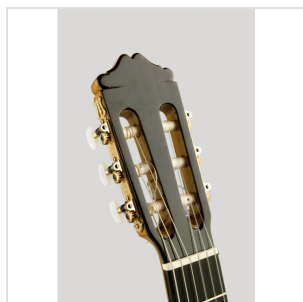

CHITARRA CLASSICA PROFESSIONALE DA CONCERTO

Chitarra classica professionale da concerto con tavola armonica in abete tedesco o cedro rosso massello e cassa in palissandro indiano massello prodotta con metodo artigianale interamente in Spagna con legno massello altamente selezionato. Garanzia ufficiale 3 anni del produttore MANUFACTURAS DE ALHAMBRA.

DETTAGLI DEL PRODOTTO

CARATTERISTICHE PRINCIPALI

Tavola armonica: cedro rosso massello

Fasce e fondo: in palissandro Indiano massello

Manico: cedro spagnolo

Tastiera: ebano

Meccaniche: artigianali, placcate oro

Lunghezza della scala: 650 mm

Larghezza al capotasto: 52 mm

Spessore lobo superiore: 100 mm

Spessore lobo inferiore: 107 mm

Spessore del manico al 1° tasto: 22 mm

Spessore del manico al 12° tasto: 25 mm

Astuccio incluso