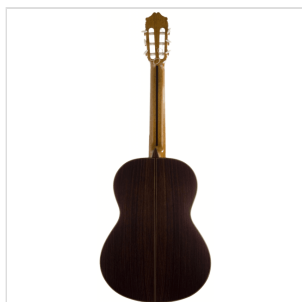

CHITARRA CLASSICA PROFESSIONALE DA CONCERTO

Chitarra classica professionale da concerto con tavola armonica in abete tedesco o cedro rosso massello e cassa in palissandro indiano massello prodotta con metodo artigianale interamente in Spagna con legno massello altamente selezionato. Garanzia ufficiale 3 anni del produttore MANUFACTURAS DE ALHAMBRA.

DETTAGLI DEL PRODOTTO

CARATTERISTICHE PRINCIPALI

Tavola armonica: cedro rosso massello

Fasce e fondo: in palissandro Indiano massello

Manico: cedro spagnolo

Tastiera: ebano

Meccaniche: artigianali, placcate oro

Lunghezza della scala: 650 mm

Larghezza al capotasto: 52 mm

Spessore lobo superiore: 100 mm

Spessore lobo inferiore: 107 mm

Spessore del manico al 1° tasto: 22 mm

Spessore del manico al 12° tasto: 25 mm

Astuccio incluso