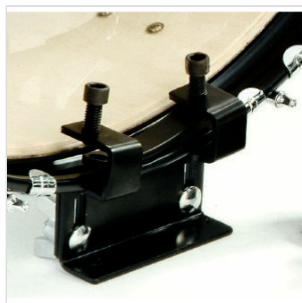

DA-143

SUPPORTO PER CASSA

La continua tendenza all'utilizzo di Drumset complessi richiede l'introduzione di accessori sempre più specifici e con caratteristiche costruttive sempre più evolute. L'utilizzo dei RIMS migliora le prestazioni sonore del fusto permettendogli di vibrare più liberamente. Peace produce RIMS per tutte le misure e in diverse finiture adatte alle esigenze più disparate.

DETTAGLI DEL PRODOTTO

CARATTERISTICHE PRINCIPALI

Sistema di sospensione per cassa

Finitura: Nero