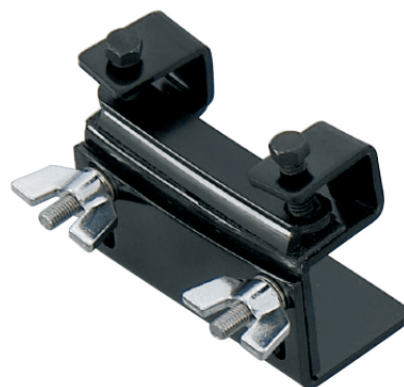

DA-143

SUPPORTO PER CASSA

La continua tendenza all'utilizzo di Drumset complessi richiede l'introduzione di accessori sempre più specifici e con caratteristiche costruttive sempre più evolute. L'utilizzo dei RIMS migliora le prestazioni sonore del fusto permettendogli di vibrare più liberamente. Peace produce RIMS per tutte le misure e in diverse finiture adatte alle esigenze più disparate.

DETTAGLI DEL PRODOTTO

CARATTERISTICHE PRINCIPALI

Sistema di sospensione per cassa

Finitura: Nero