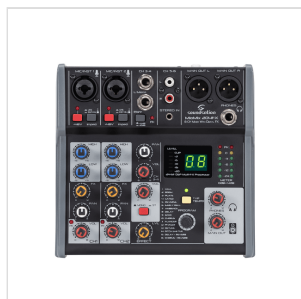

# MIXER AUDIO PROFESSIONALE 6-CANALI CON MULTI-EFFETTO DIGITALE A 24-BIT

MioMix 204FX è un mixer a 6 canali con multi-effetto digitale ideale per tutte le piccole applicazioni di home recording, esecuzioni dal vivo e Podcasting che richiedono qualità professionale e massima portabilità. I due ingressi Mic sono dotati di preamplificatore a basso rumore con possibilità di adattarsi alle principali sorgenti sonore come microfoni a condensatore – grazie all'alimentazione Phantom +48V, microfoni dinamici, ingressi di linea e ad alta impedenza (chitarre, bassi, ecc.). Gli ingressi stereo di linea permettono di collegare tastiere, lettori CD, console DJ, tablet, smart-phones, ecc. Il multi effetto digitale a 24-bit/48kHz con 16 tra i puoi usati preset (Reverberi Hall/Room/Plate, Delay, Eco, Chorus, ecc.) migliora le vostre performance e permette di regolare fino a due parametri per ciascun effetto. Uno strumento indispensabile e affidabile per tutte le piccole applicazioni audio.

### CARATTERISTICHE PRINCIPALI

6 Canali in Totale

2 Canali Mic/Line con Preamp. a Basso Rumore, Connettore Combo, Selezione Ingressi Hi-Z per chitarre, Alimentazione Phantom +48V, Indicatore di Picco

1 Canale Stereo di Linea con Jack da 6,3mm, Adattatore Pad +4/-10dB e Indicatore di Picco

1 Canale Stereo di Linea Line con RCA e Mini-Jack Stereo da 3mm

EQ 2-Bande sui Canali 1 e 2

Effetto Digitale a 24-bit/48kHz con 16 Preset, TAP-Tempo e fino a 2 Parametri regolabili

Uscita Cuffie con Controllo di Livello

Uscite Principali XLR con Controllo del Volume

VU Meter Stereo con 2 Barre da 6 LED

Struttura Leggera e Robusta per la Massima Flessibilità e Portabilità