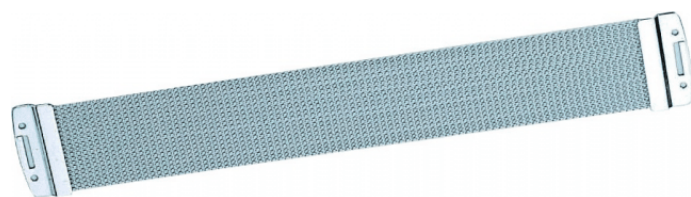

DA-31D

CORDIERA PER RULLANTE (14" - 16 FILI)

Peace offre una vasta gamma di accessori e parti di ricambio per batteria. Che tu voglia sostituire delle parti al tuo drumkit o costruire batterie e tamburi custom, Peace copre la maggior parte delle esigenze con un catalogo ampio e dettagliato di accessori e parti costruiti con i migliori materiali. Le parti in metallo sono sottoposte a trattamento galvanico per assicurare una finitura brillante e resistente nel tempo.

DETTAGLI DEL PRODOTTO

CARATTERISTICHE PRINCIPALI

Diametro: 14"

Fili: 16