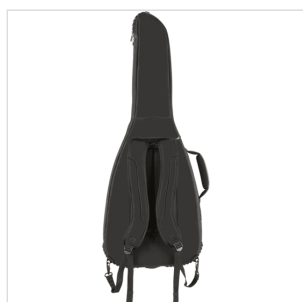

0991512406

BORSA PER CHITARRA ELETTRICA FE620, BLACK

La borsa da concerto Fender serie F620 è un modo elegante e sicuro per tenere al sicuro la tua chitarra elettrica durante i viaggi.

Caratterizzato dall'iconica forma asimmetrica Fender, il suo resistente strato esterno è realizzato in resistente poliestere 600 Denier che protegge dagli urti evitando strappi e lacerazioni. Il suo interno è riempito con un'imbottitura da 20 mm rivestita con microfibra morbida al tatto che mantiene il tuo strumento sicuro prevenendo danni alla finitura. Viene fornito anche con una protezione con bottone a tracolla, un poggiatesta protettivo e paraurti esterni per ridurre al minimo qualsiasi sforzo sullo strumento durante il trasporto. La borsa da concerto F620 è inoltre dotata di una maniglia super imbottita e di cinghie ergonomiche in air mesh con fibbie di bloccaggio a scaletta facilmente regolabili, in modo da poter trasportare comodamente il tuo strumento senza sforzi fisici inutili. Più, è dotato di un sacco di spazio di archiviazione con la sua grande tasca frontale e tasca con cerniera per tracolla. La tasca portaoggetti anteriore offre spazio per piccoli accessori e dispone di una tasca dedicata per corde extra, una tasca porta attrezzi imbottita rimovibile, tasca elastica, passante elastico per penna e una finestra per biglietti da visita.

0991512406

BORSA PER CHITARRA ELETTRICA FE620, BLACK

DETTAGLI DEL PRODOTTO

CARATTERISTICHE PRINCIPALI

Poliestere 600 Denier; Imbottitura da 20 mm con rivestimento in microfibra soft touch

Poggiatesta protettivo e paracolpi esterni

Tasca frontale portaoggetti con finestra per biglietti da visita, tasca per corde extra, borsa porta attrezzi imbottita rimovibile, tasca per plettro elastico e passante elastico per penna

Black