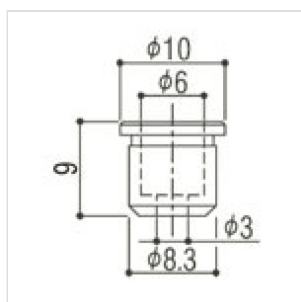

TLB-1C

**BOCCOLE BLOCCACORDE CROMATE PER  
TELECASTER (CONF. 6 PZ.)**

Boccole bloccacorde in set 6 pezzi ideali per corpi tipo tele.

TLB-1C