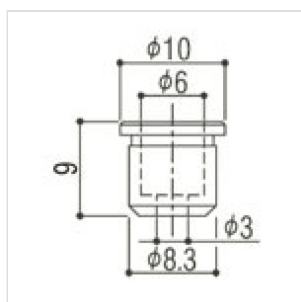

TLB-1C

**BOCCOLE BLOCCACORDE CROMATE PER
TELECASTER (CONF. 6 PZ.)**

Boccole bloccacorde in set 6 pezzi ideali per corpi tipo tele.

TLB-1C
**BOCCOLE BLOCCACORDE CROMATE PER
TELECASTER (CONF. 6 PZ.)**

DETTAGLI DEL PRODOTTO