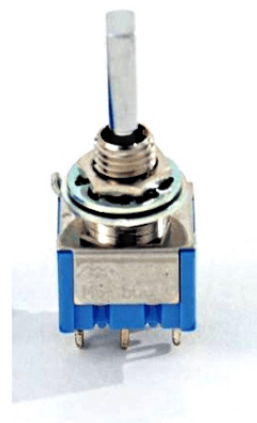

SW70B

# MINI SWITCH ON/OFF/ON (CROMO)

SOUNDSATION Parts è il programma ufficiale di parti per tutti gli strumenti musicali SOUNDSATION e non solo. Sono disponibili parti di qualità prodotte in Giappone per la riparazione dei più famosi strumenti vintage e moderni.

### CARATTERISTICHE PRINCIPALI

Posizione: On/Off/On

Finitura: Cromo