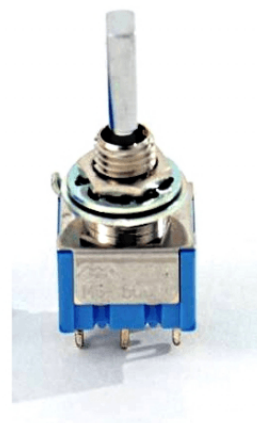

SW70B

MINI SWITCH ON/OFF/ON (CROMO)

SOUNDSATION Parts è il programma ufficiale di parti per tutti gli strumenti musicali SOUNDSATION e non solo. Sono disponibili parti di qualità prodotte in Giappone per la riparazione dei più famosi strumenti vintage e moderni.

DETTAGLI DEL PRODOTTO

CARATTERISTICHE PRINCIPALI

Posizione: On/Off/On

Finitura: Cromo