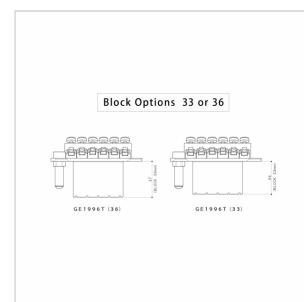

GE1996T-C PONTE TREMOLO FLOYD STYLE GOTOH (CROMATO)

Questo ponte garantisce una grande stabilità e un'intonazione ideale per i chitarristi che vogliono ottenere dal loro strumento il massimo di prestazioni e sicurezza d'intonazione in ogni situazione. Sellette in acciaio lavorato con un trattamento speciale. Include accessori per montaggio e funzionamento.

GE1996T-C

PONTE TREMOLO FLOYD STYLE GOTOH (CROMATO)

DETTAGLI DEL PRODOTTO

CARATTERISTICHE PRINCIPALI

Per chitarra elettrica

Sellette in acciaio con trattamento speciale

Accessori: leva, molle, viti di ancoraggio, Nut Bloccacorde

SPECIFICHE

Finitura

Cromato

Spaziatura delle corde

10,8 mm

Stud lock-Pat