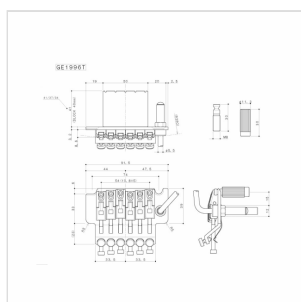

GE1996T-C PONTE TREMOLO FLOYD STYLE GOTOH (CROMATO)

Questo ponte garantisce una grande stabilità e un'intonazione ideale per i chitarristi che vogliono ottenere dal loro strumento il massimo di prestazioni e sicurezza d'intonazione in ogni situazione. Sellette in acciaio lavorato con un trattamento speciale. Include accessori per montaggio e funzionamento.

GE1996T-C

PONTE TREMOLO FLOYD STYLE GOTOH (CROMATO)

DETTAGLI DEL PRODOTTO

CARATTERISTICHE PRINCIPALI

Per chitarra elettrica

Sellette in acciaio con trattamento speciale

Accessori: leva, molle, viti di ancoraggio, Nut Bloccacorde

SPECIFICHE

Finitura

Cromato

Spaziatura delle corde

10,8 mm

Stud lock-Pat