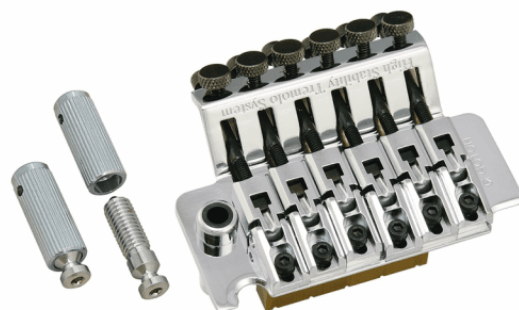

GE1996T-C PONTE TREMOLO FLOYD STYLE GOTOH (CROMATO)

Questo ponte garantisce una grande stabilità e un'intonazione ideale per i chitarristi che vogliono ottenere dal loro strumento il massimo di prestazioni e sicurezza d'intonazione in ogni situazione. Sellette in acciaio lavorato con un trattamento speciale. Include accessori per montaggio e funzionamento.

GE1996T-C

PONTE TREMOLO FLOYD STYLE GOTOH (CROMATO)

DETTAGLI DEL PRODOTTO

CARATTERISTICHE PRINCIPALI

Per chitarra elettrica

Sellette in acciaio con trattamento speciale

Accessori: leva, molle, viti di ancoraggio, Nut Bloccacorde

SPECIFICHE

Finitura

Cromato

Spaziatura delle corde

10,8 mm

Stud lock-Pat