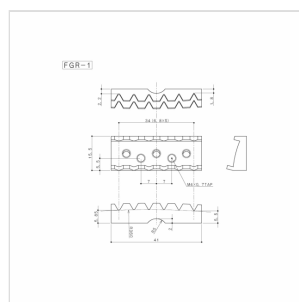

GE1996T-C PONTE TREMOLO FLOYD STYLE GOTOH (CROMATO)

Questo ponte garantisce una grande stabilità e un'intonazione ideale per i chitarristi che vogliono ottenere dal loro strumento il massimo di prestazioni e sicurezza d'intonazione in ogni situazione. Sellette in acciaio lavorato con un trattamento speciale. Include accessori per montaggio e funzionamento.

GE1996T-C

PONTE TREMOLO FLOYD STYLE GOTOH (CROMATO)

DETTAGLI DEL PRODOTTO

CARATTERISTICHE PRINCIPALI

Per chitarra elettrica

Sellette in acciaio con trattamento speciale

Accessori: leva, molle, viti di ancoraggio, Nut Bloccacorde

SPECIFICHE

Finitura

Cromato

Spaziatura delle corde

10,8 mm

Stud lock-Pat