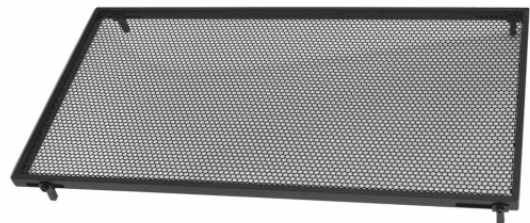

TSLK-100

TAVOLA DA APPOGGIO REGOLABILE PER TASTIERA/LAPTOP

Questo tool trasforma il tuo supporto per tastiera in un piano d'appoggio perfetto per ospitare un pc portatile, un tablet, una tastiera e altre device di cui potresti aver bisogno. Robusto ma leggero, stabile, regolabile, si adatta a tutti i tipi di supporto per tastiera.

TSLK-100

TAVOLA DA APPOGGIO REGOLABILE PER TASTIERA/LAPTOP

DETTAGLI DEL PRODOTTO

CARATTERISTICHE PRINCIPALI

Materiale: metallo

Regolabile, si adatta a tutti i tipi di stand

Leggero e stabile

Dimensioni: 31,5 x 59,5 cm

Peso: 1,4 kg

Finitura: matte black

SPECIFICHE

Dimensioni	31,5 x 59,5 cm
-------------------	----------------

Peso	1,4 kg
-------------	--------