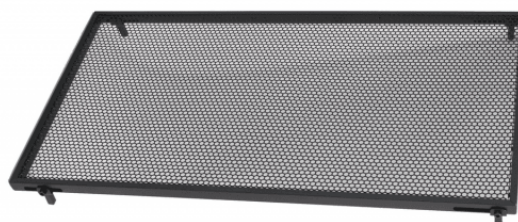

# TAVOLA DA APPOGGIO REGOLABILE PER TASTIERA/LAPTOP

---

Questo tool trasforma il tuo supporto per tastiera in un piano d'appoggio perfetto per ospitare un pc portatile, un tablet, una tastiera e altre device di cui potresti aver bisogno. Robusto ma leggero, stabile, regolabile, si adatta a tutti i tipi di supporto per tastiera.

# TAVOLA DA APPOGGIO REGOLABILE PER TASTIERA/LAPTOP

### CARATTERISTICHE PRINCIPALI

Materiale: metallo

Regolabile, si adatta a tutti i tipi di stand

Leggero e stabile

Dimensioni: 31,5 x 59,5 cm

Peso: 1,4 kg

Finitura: matte black

### SPECIFICHE

<b>Dimensioni</b>	31,5 x 59,5 cm
-------------------	----------------

<b>Peso</b>	1,4 kg
-------------	--------