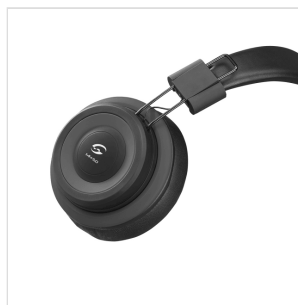

MH-50

CUFFIA STEREO A FILO

La cuffia MH-50 è una cuffia dinamica leggera e confortevole con padiglioni di forma rotonda che consentono una perfetta aderenza un ottimo isolamento acustico per un suono coinvolgente ed un'ottima attenuazione del rumore circostante. La cuffia MH-50 è dotata di un cavo singolo da 180 Cm con connettore mini-jack da 35mm per collegamento a smartphone, tablet, etc. La cuffia MH-50 viene fornita con un adattatore jack stereo da 6,35 mm (1/4") così da renderla ideale per un'ampia varietà di ambienti e applicazioni

MH-50

CUFFIA STEREO A FILO

DETTAGLI DEL PRODOTTO

CARATTERISTICHE PRINCIPALI

Prestazioni eccellenti e durature in molte applicazioni musicali con un ottimo comfort.

Riproduzione del suono di buona qualità.

Fascia regolabile per il massimo comfort

Cavo lungo e resistente ai grovigli

Adattatore jack stereo da 6,35 mm (1/4 ") in dotazione

Ideale per un'ampia varietà di ambienti e applicazioni: DJ, musicisti, Etc.

SPECIFICHE

Diametro del trasduttore	40mm
Impedenza	32 Ohm \pm 15%
Risposta in frequenza	50hz-20khz
Sensibilità (S.PL)	110dB
Potenza Nominale	25mW
Potenza Max in ingresso	50mW
Lunghezza del cavo	180 Cm, resistente al groviglio
Connettore	Jack da 3,5 mm (1/8") e adattatore da 6,3 mm (1/4")
Peso	0.26 kg (with cable & adapter)
Dimensioni Imballo (LxPxA)	165 x 145 x 85 mm
Peso Imballo	0.41kg (with cable & adapter)