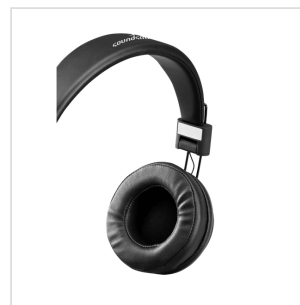

MH-50

CUFFIA STEREO A FILO

La cuffia MH-50 è una cuffia dinamica leggera e confortevole con padiglioni di forma rotonda che consentono una perfetta aderenza un ottimo isolamento acustico per un suono coinvolgente ed un'ottima attenuazione del rumore circostante. La cuffia MH-50 è dotata di un cavo singolo da 180 Cm con connettore mini-jack da 35mm per collegamento a smartphone, tablet, etc. La cuffia MH-50 viene fornita con un adattatore jack stereo da 6,35 mm (1/4") così da renderla ideale per un'ampia varietà di ambienti e applicazioni

MH-50

CUFFIA STEREO A FILO

DETTAGLI DEL PRODOTTO

CARATTERISTICHE PRINCIPALI

Prestazioni eccellenti e durature in molte applicazioni musicali con un ottimo comfort.

Riproduzione del suono di buona qualità.

Fascia regolabile per il massimo comfort

Cavo lungo e resistente ai grovigli

Adattatore jack stereo da 6,35 mm (1/4 ") in dotazione

Ideale per un'ampia varietà di ambienti e applicazioni: DJ, musicisti, Etc.

SPECIFICHE

Diametro del trasduttore	40mm
Impedenza	32 Ohm \pm 15%
Risposta in frequenza	50hz-20khz
Sensibilità (S.PL)	110dB
Potenza Nominale	25mW
Potenza Max in ingresso	50mW
Lunghezza del cavo	180 Cm, resistente al groviglio
Connettore	Jack da 3,5 mm (1/8") e adattatore da 6,3 mm (1/4")
Peso	0.26 kg (with cable & adapter)
Dimensioni Imballo (LxPxA)	165 x 145 x 85 mm
Peso Imballo	0.41kg (with cable & adapter)