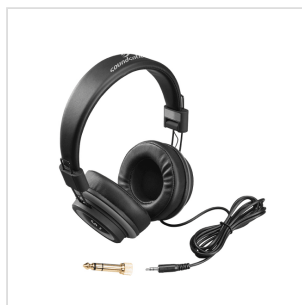

MH-50

CUFFIA STEREO A FILO

La cuffia MH-50 è una cuffia dinamica leggera e confortevole con padiglioni di forma rotonda che consentono una perfetta aderenza un ottimo isolamento acustico per un suono coinvolgente ed un'ottima attenuazione del rumore circostante. La cuffia MH-50 è dotata di un cavo singolo da 180 Cm con connettore mini-jack da 35mm per collegamento a smartphone, tablet, etc. La cuffia MH-50 viene fornita con un adattatore jack stereo da 6,35 mm (1/4") così da renderla ideale per un'ampia varietà di ambienti e applicazioni

MH-50

CUFFIA STEREO A FILO

DETTAGLI DEL PRODOTTO

CARATTERISTICHE PRINCIPALI

Prestazioni eccellenti e durature in molte applicazioni musicali con un ottimo comfort.

Riproduzione del suono di buona qualità.

Fascia regolabile per il massimo comfort

Cavo lungo e resistente ai grovigli

Adattatore jack stereo da 6,35 mm (1/4 ") in dotazione

Ideale per un'ampia varietà di ambienti e applicazioni: DJ, musicisti, Etc.

SPECIFICHE

Diametro del trasduttore	40mm
Impedenza	32 Ohm \pm 15%
Risposta in frequenza	50hz-20khz
Sensibilità (S.PL)	110dB
Potenza Nominale	25mW
Potenza Max in ingresso	50mW
Lunghezza del cavo	180 Cm, resistente al groviglio
Connettore	Jack da 3,5 mm (1/8") e adattatore da 6,3 mm (1/4")
Peso	0.26 kg (with cable & adapter)
Dimensioni Imballo (LxPxA)	165 x 145 x 85 mm
Peso Imballo	0.41kg (with cable & adapter)