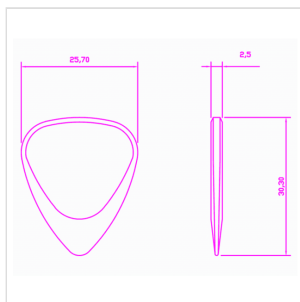

ZDT-GE-4

4 PLETTRI CON SEGNO ZODIACALE "GEMELLI"

I plettri Timber Tones della serie Zodiac Tones "Gemelli" si basano sulla classica forma 351. Prodotte da macchine CNC, hanno tolleranze strette da 2,5 millimetri di spessore e una smussatura fino alla punta di 0,7 millimetri di spessore. Nascono sotto lo stesso segno di Bob Dylan.

ZDT-GE-4

4 PLETTI CON SEGNO ZODIACALE "GEMELLI"

DETTAGLI DEL PRODOTTO

CARATTERISTICHE PRINCIPALI

Adatto per chitarra acustica ed elettrica

Il Buffalo Horn ha un tono simile ai favolosi plettri Tortoise Shell. E' molto resistente e ha un tono morbido arrotondato