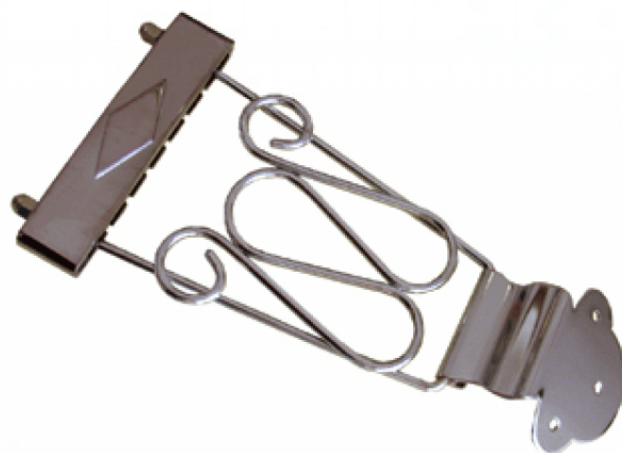

T3C ATTACCACORDE PER CHITARRA SEMIACUSTICA (CROMATO)

SOUNDSATION Parts è il programma ufficiale di parti per tutti gli strumenti musicali SOUNDSATION e non solo. Sono disponibili parti di qualità prodotte in Giappone per la riparazione dei più famosi strumenti vintage e moderni. Attaccaorde Soundsation per chitarra.

DETTAGLI DEL PRODOTTO

CARATTERISTICHE PRINCIPALI

Per Chitarra Semiacustica

Finemente lavorato

SPECIFICHE

Finitura

cromato