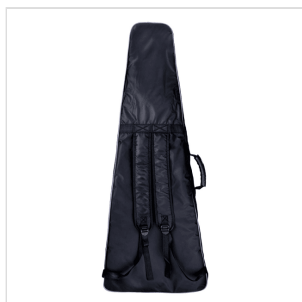

PGB-10FLY

## BORSA ADATTA PER CHITARRA FLYING V STYLE - IMBOTTITURA 10MM

Trasporta e proteggi la tua strumentazione con le borse della serie la serie PGB-10, dotate imbottitura 10mm, tracolle regolabili, maniglia e tasca frontale + tasca superiore per avere il tuo materiale di studio e i tuoi accessori sempre con te.

### CARATTERISTICHE PRINCIPALI

Tracolle regolabili

Maniglia ergonomica

Ampia tasca frontale + tasca superiore

Colore: nero e grigio

Logo ricamato a colori

Adatta per chitarra Flying V style

Imbottitura: 10mm