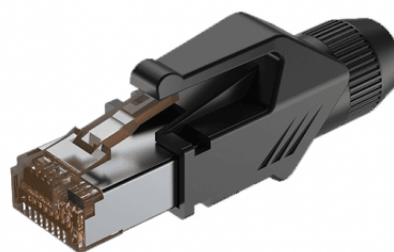

SM-C5RJ-PH CONNETTORE CAT5E RJ45 CON SCOCCA PROTETTIVA

<p>La serie Helvia SIGNUM è costituita da cavi, connettori e adattatori concepiti per le esigenze di installatori, integratori di sistemi e professionisti dello spettacolo. La serie comprende un vasto range di soluzioni come cavi microfonici, cavi flame retardant, cavi speaker e cavi network, tutti realizzati con le migliori tecnologie e dotati delle indispensabili certificazioni richieste dalla normativa di settore.</p>

SM-C5RJ-PH

CONNETTORE CAT5E RJ45 CON SCOCCA PROTETTIVA

DETTAGLI DEL PRODOTTO

CARATTERISTICHE PRINCIPALI

Tipo Connettore - CAT5e RJ45

Passacavo in metallo

Facile assemblaggio

Scocca protettiva in nylon adatta a cavi con diametro massimo 6.8 mm

SPECIFICHE

Scocca protettiva

PA6

Contatti

Bronzo placcati oro

RJ45 plug CAT5e, 150MHz, max. AWG26