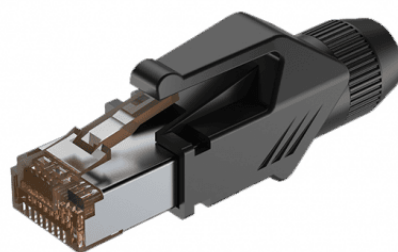

## SM-C5RJ-PH CONNETTORE CAT5E RJ45 CON SCOCCA PROTETTIVA

<p>La serie Helvia SIGNUM è costituita da cavi, connettori e adattatori concepiti per le esigenze di installatori, integratori di sistemi e professionisti dello spettacolo. La serie comprende un vasto range di soluzioni come cavi microfonici, cavi flame retardant, cavi speaker e cavi network, tutti realizzati con le migliori tecnologie e dotati delle indispensabili certificazioni richieste dalla normativa di settore.</p>

# SM-C5RJ-PH CONNETTORE CAT5E RJ45 CON SCOCCA PROTETTIVA

### CARATTERISTICHE PRINCIPALI

Tipo Connettore - CAT5e RJ45

Passacavo in metallo

Facile assemblaggio

Scocca protettiva in nylon adatta a cavi con diametro massimo 6.8 mm

### SPECIFICHE

**Scocca protettiva**

PA6

**Contatti**

Bronzo placcati oro

RJ45 plug CAT5e, 150MHz, max. AWG26