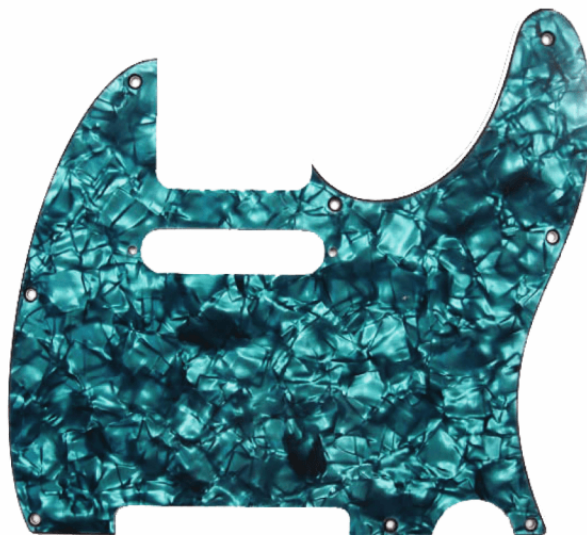

DPP TL AQP

MASCHERINA TELE AQUA PEARL

Le mascherine della serie D'Andrea Pro Pickguards sono la scelta perfetta per migliorare il look del tuo strumento. Si adattano perfettamente allo strumento grazie agli 11 fori e al taglio millimetrico. 4 strati, trattate a mano e costruite coi migliori materiali, sono disponibili in una vasta gamma di forme e finiture.

DETTAGLI DEL PRODOTTO

CARATTERISTICHE PRINCIPALI

Migliora il look della tua chitarra con pattern uniche

Ritagliate con precisione e trattate a mano

4 strati

11 fori

Costruite coi migliori materiali