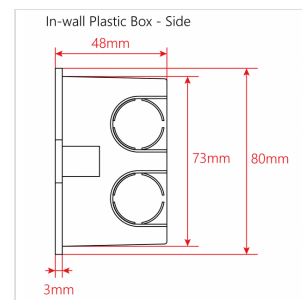

MURA 210

ATTENUATORE DI VOLUME DA 10W PER DIFFUSORI A 70-100V, 11 POSIZIONI + OFF, CON LINEA AUX. E COMANDO DI ALLARME A 24V