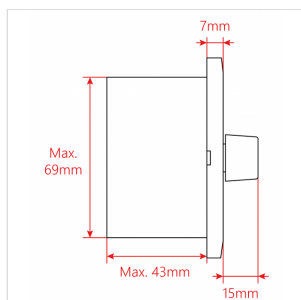

MURA 210

ATTENUATORE DI VOLUME DA 10W PER DIFFUSORI A 70-100V, 11 POSIZIONI + OFF, CON LINEA AUX. E COMANDO DI ALLARME A 24V