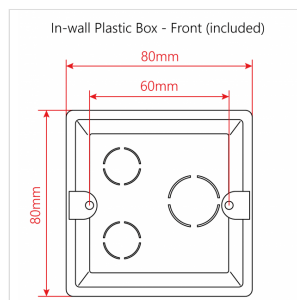

MURA 210

ATTENUATORE DI VOLUME DA 10W PER DIFFUSORI A 70-100V, 11 POSIZIONI + OFF, CON LINEA AUX. E COMANDO DI ALLARME A 24V