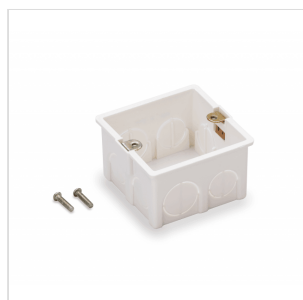

MURA 210

ATTENUATORE DI VOLUME DA 10W PER DIFFUSORI A 70-100V, 11 POSIZIONI + OFF, CON LINEA AUX. E COMANDO DI ALLARME A 24V