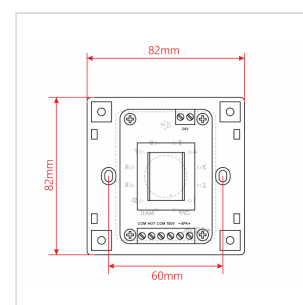

# ATTENUATORE DI VOLUME DA 10W PER DIFFUSORI A 70-100V, 11 POSIZIONI + OFF, CON LINEA AUX. E COMANDO DI ALLARME A 24V

I controlli di Volume MURA serie 2 offrono una gamma di attenuatori di volume per sistemi audio a 70V e 100V e sono progettati per essere incassati in scatole murali di 82x82x48mm (in dotazione). Permettono il controllo con, rispettivamente, 4 posizioni+Off per il modello MURA 205 e 11 posizioni+Off per i modelli MURA 210/230/260. Le potenze nominali che sono in grado di attenuare vanno da 2,5W a 30W per linee a 70V; da 5W a 60W per linee a 100V.

Ciascuna posizione comporta una attenuazione dai 5dB ai 10dB a seconda del modello. I modelli MURA 210/230/260 prevedono, oltre alla normale linea audio a 70-100V, l'ingresso per la linea ausiliaria a 70-100V di emergenza con livello di volume massimo (l'attenuatore in questo caso non agisce ma passa tutto il segnale) e controllo a 24V per la commutazione tra linea normale e ausiliaria in caso di allarme.

I controlli MURA Serie 2 hanno in dotazione la placca frontale di copertura (bianco) e la cassetta murale.

MURA 210

### SPECIFICHE

<b>Potenza Nominale @ 100V</b>	10W
<b>Potenza Nominale @ 70V</b>	5W
<b>Controllo</b>	11 Posizioni + Off
<b>Attenuazione x Posizione</b>	5dB
<b>Attenuazione Totale</b>	55dB
<b>Scatola da Incasso</b>	80 x 80 x 48 mm (Included) - 3.15 x 3.15 x 1.89 in
<b>Placca Frontale</b>	Bianco (Inclusa)
<b>Dimensioni</b>	82 x 43 (max.) x 82 mm - 3.23 x 1.7 (max.) x 3.23 in
<b>Peso Netto</b>	160 g - 0.35 lbs.
<b>Dimensioni Imballo</b>	87 x 45 x 87 mm - 3.4 x 1.8 x 3.4 in
<b>Peso Lordo</b>	190 g - 0.42 lbs.