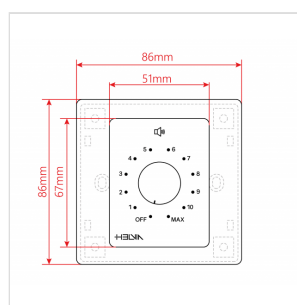

MURA 210

ATTENUATORE DI VOLUME DA 10W PER DIFFUSORI A 70-100V, 11 POSIZIONI + OFF, CON LINEA AUX. E COMANDO DI ALLARME A 24V

I controlli di Volume MURA serie 2 offrono una gamma di attenuatori di volume per sistemi audio a 70V e 100V e sono progettati per essere incassati in scatole murali di 82x82x48mm (in dotazione). Permettono il controllo con, rispettivamente, 4 posizioni+Off per il modello MURA 205 e 11 posizioni+Off per i modelli MURA 210/230/260. Le potenze nominali che sono in grado di attenuare vanno da 2,5W a 30W per linee a 70V; da 5W a 60W per linee a 100V.

Ciascuna posizione comporta una attenuazione dai 5dB ai 10dB a seconda del modello. I modelli MURA 210/230/260 prevedono, oltre alla normale linea audio a 70-100V, l'ingresso per la linea ausiliaria a 70-100V di emergenza con livello di volume massimo (l'attenuatore in questo caso non agisce ma passa tutto il segnale) e controllo a 24V per la commutazione tra linea normale e ausiliaria in caso di allarme.

I controlli MURA Serie 2 hanno in dotazione la placca frontale di copertura (bianco) e la cassetta murale.