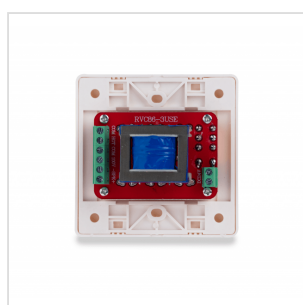

## MURA 210

# ATTENUATORE DI VOLUME DA 10W PER DIFFUSORI A 70-100V, 11 POSIZIONI + OFF, CON LINEA AUX. E COMANDO DI ALLARME A 24V

I controlli di Volume MURA serie 2 offrono una gamma di attenuatori di volume per sistemi audio a 70V e 100V e sono progettati per essere incassati in scatole murali di 82x82x48mm (in dotazione). Permettono il controllo con, rispettivamente, 4 posizioni+Off per il modello MURA 205 e 11 posizioni+Off per i modelli MURA 210/230/260. Le potenze nominali che sono in grado di attenuare vanno da 2,5W a 30W per linee a 70V; da 5W a 60W per linee a 100V.

Ciascuna posizione comporta una attenuazione dai 5dB ai 10dB a seconda del modello. I modelli MURA 210/230/260 prevedono, oltre alla normale linea audio a 70-100V, l'ingresso per la linea ausiliaria a 70-100V di emergenza con livello di volume massimo (l'attenuatore in questo caso non agisce ma passa tutto il segnale) e controllo a 24V per la commutazione tra linea normale e ausiliaria in caso di allarme.

I controlli MURA Serie 2 hanno in dotazione la placca frontale di copertura (bianco) e la cassetta murale.

MURA 210