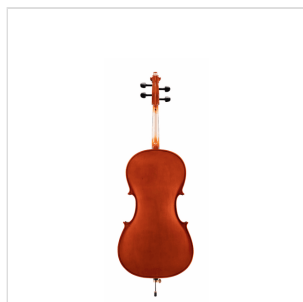

VSPCE-14

VIOLONCELLO 1/4 CON TAVOLA IN ABETE MASSELLO

Virtuoso studen Sudent plus è un violoncello che, grazie alla tavola in abete massello, offre un timbro pieno e un attacco deciso. Il design è di tipo tradizionale con verniciatura dalle tonalità classiche. Lo strumento è costruito con buoni materiali e corredato di borsa e archetto. Costituisce un ottimo strumento per lo studio avanzato.

VSPCE-14

VIOLONCELLO 1/4 CON TAVOLA IN ABETE MASSELLO

DETTAGLI DEL PRODOTTO

CARATTERISTICHE PRINCIPALI

Tavola armonica in abete massello

Fascie e fondo in acero laminato

Manico in acero

Tastiera in ebano

Binding verniciato

Capotasto in Ebano

Bischeri in ebano

Ponticello in Acero French Style

Cordiera in metallo pressofuso con quattro intonatori

Archetto in legno con anima ottagonale e crine naturale

Borsa imbottita in poliestere con tasca porta archetto e doppia tracolla a zaino