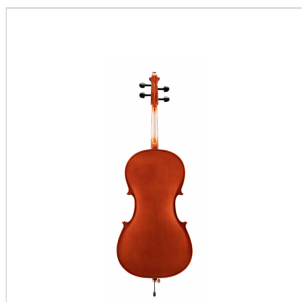

VSPCE-14

VIOLONCELLO 1/4 CON TAVOLA IN ABETE MASSELLO

Virtuoso studen Sudent plus è un violoncello che, grazie alla tavola in abete massello, offre un timbro pieno e un attacco deciso. Il design è di tipo tradizionale con verniciatura dalle tonalità classiche. Lo strumento è costruito con buoni materiali e corredato di borsa e archetto. Costituisce un ottimo strumento per lo studio avanzato.

VSPCE-14

VIOLONCELLO 1/4 CON TAVOLA IN ABETE MASSELLO

DETTAGLI DEL PRODOTTO

CARATTERISTICHE PRINCIPALI

Tavola armonica in abete massello

Fascie e fondo in acero laminato

Manico in acero

Tastiera in ebano

Binding verniciato

Capotasto in Ebano

Bischeri in ebano

Ponticello in Acero French Style

Cordiera in metallo pressofuso con quattro intonatori

Archetto in legno con anima ottagonale e crine naturale

Borsa imbottita in poliestere con tasca porta archetto e doppia tracolla a zaino