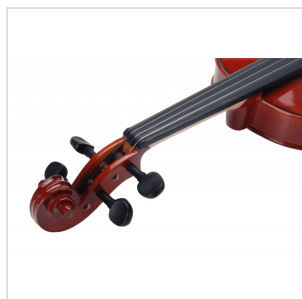

# VOLINO 1/6 VIRTUOSO STUDENT COMPLETO DI ASTUCCIO E ARCHETTO

La serie Virtuoso Student è ideale per chi si avvicina allo studio del violino. Grazie alle tecnologie impiegate per la costruzione abbiamo ottenuto uno strumento performante dal rapporto qualità prezzo eccezionale. I legni utilizzati, le ottime finiture, così come la lavorazione denotano una grande cura nei particolari che solitamente si trova in strumenti di fascia molto più alta, offrendo così al giovane violinista uno strumento performante, accessibile e facile da suonare. Lo strumento viene offerto con cordiera in lega di alluminio completa di accordatori individuali, archetto ad anima esagonale, custodia preformata con tasca interna, colofonia e tracolle.

### CARATTERISTICHE PRINCIPALI

Tavola Armonica: abete massello

Fasce e fondo: acero massello

Binding: intarsiato

Ponte: acero

Tastiera: acero tinto nero con effetto ebano

Montatura: bischeri e mentoniera in acero tinto con effetto ebano