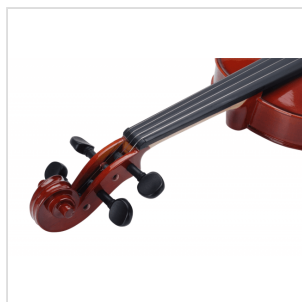

VSVI-116

VOLINO 1/6 VIRTUOSO STUDENT COMPLETO DI ASTUCCIO E ARCHETTO

La serie Virtuoso Student è ideale per chi si avvicina allo studio del violino. Grazie alle tecnologie impiegate per la costruzione abbiamo ottenuto uno strumento performante dal rapporto qualità prezzo eccezionale. I legni utilizzati, le ottime finiture, così come la lavorazione denotano una grande cura nei particolari che solitamente si trova in strumenti di fascia molto più alta, offrendo così al giovane violinista uno strumento performante, accessibile e facile da suonare. Lo strumento viene offerto con cordiera in lega di alluminio completa di accordatori individuali, archetto ad anima esagonale, custodia preformata con tasca interna, colofonia e tracolle.

VSVI-116

VOLINO 1/6 VIRTUOSO STUDENT COMPLETO DI ASTUCCIO E ARCHETTO

DETTAGLI DEL PRODOTTO

CARATTERISTICHE PRINCIPALI

Tavola Armonica: abete massello

Fasce e fondo: acero massello

Binding: intarsiato

Ponte: acero

Tastiera: acero tinto nero con effetto ebano

Montatura: bischeri e mentoniera in acero tinto con effetto ebano

Cordiera in lega con intonatori individuali

Archetto: student brazilian wood con tallone in palissandro

Colore: Cherry Brown

Finitura: lucida

Astuccio preformato in colore Marrone con interno crema

Accessori in dotazione: colofonia, tracolle, corde

Misura: 1/6