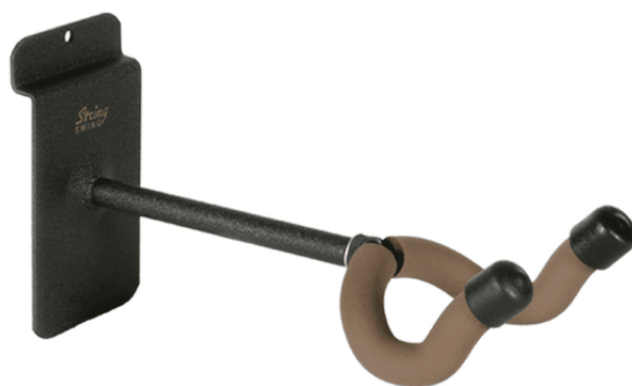

CC03F4/K

## REGGI-CHITARRA CON DISTANZIATORE DA 10 CM

Reggi-chitarra con distanziatore da 10 cm dal muro per prevenire graffi e sfregamenti di chitarre elettriche. Piccolo e pratico!

#### CARATTERISTICHE PRINCIPALI

Il braccetto distanzia lo strumento di 10,1 cm dal muro

Perni a giogo per l'alloggio della paletta

Per chitarre elettriche

#### SPECIFICHE

Misure (LxAxP) 5,7x10,2x17,8 cm