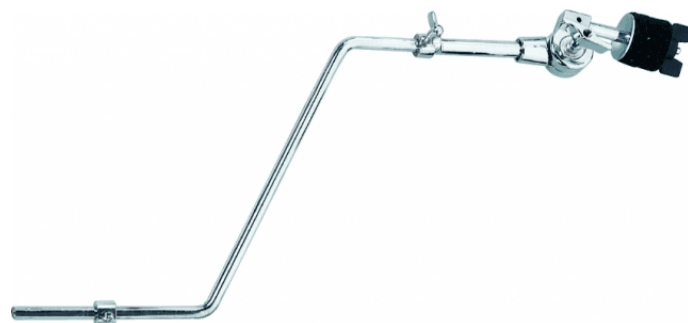

DA-265

BRACCETTO ESTENSORE PER PIATTI

Ogni cosa al suo posto! Peace ha sviluppato una linea di clamp e bracci in varie combinazioni creando un mondo di possibilità di utilizzo. DA-265 è un braccetto estensore per piatti regolabile e orientabile, adatto ad alloggiamenti da 10mm.

DETTAGLI DEL PRODOTTO

CARATTERISTICHE PRINCIPALI

Adatto ad alloggiamenti da 10mm

Aggiustabile e orientabile

Dotato di feltrini

Finitura: cromata