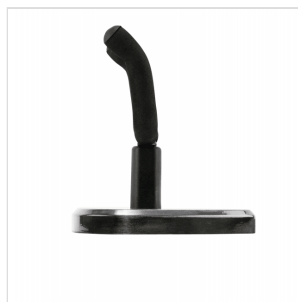

0991803023

**SUPPORTO PER CHITARRA DA PARETE 351, BLACK**

Metti in mostra il tuo strumento preferito in modo inconfondibilmente Fender! Il 351 Guitar Hanger è un modo elegante e sicuro per far sapere al mondo che sei pronto per suonare. Disponibili in tre varianti di legno, inclusa un'opzione ricoperta di battipenna tartarugato, questi ganci sono realizzati con materiali durevoli per garantire che il tuo strumento possa essere montato in sicurezza per l'esposizione.

# SUPPORTO PER CHITARRA DA PARETE 351, BLACK

### CARATTERISTICHE PRINCIPALI

Adatto per la maggior parte delle forme di paletta da larghe a strette

Il giogo della paletta imbottito ruota per assicurare un'attaccatura diritta

Presenta il classico piatto da parete decorativo a forma di plettro Fender 351, disponibile nelle finiture Acero / mogano / Black