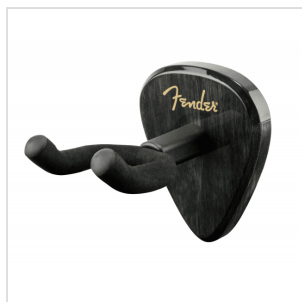

0991803023

SUPPORTO PER CHITARRA DA PARETE 351, BLACK

Metti in mostra il tuo strumento preferito in modo inconfondibilmente Fender! Il 351 Guitar Hanger è un modo elegante e sicuro per far sapere al mondo che sei pronto per suonare. Disponibili in tre varianti di legno, inclusa un'opzione ricoperta di battipenna tartarugato, questi ganci sono realizzati con materiali durevoli per garantire che il tuo strumento possa essere montato in sicurezza per l'esposizione.

0991803023

SUPPORTO PER CHITARRA DA PARETE 351, BLACK

DETTAGLI DEL PRODOTTO

CARATTERISTICHE PRINCIPALI

Adatto per la maggior parte delle forme di paletta da larghe a strette

Il giogo della paletta imbottito ruota per assicurare un'attaccatura diritta

Presenta il classico piatto da parete decorativo a forma di plettro Fender 351, disponibile nelle finiture Acero / mogano / Black

Black

Include tutto l'hardware di montaggio