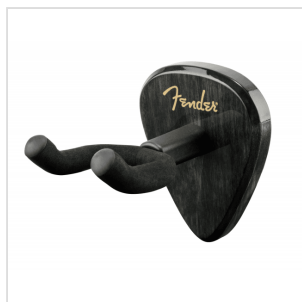

0991803023

**SUPPORTO PER CHITARRA DA PARETE 351, BLACK**

Metti in mostra il tuo strumento preferito in modo inconfondibilmente Fender! Il 351 Guitar Hanger è un modo elegante e sicuro per far sapere al mondo che sei pronto per suonare. Disponibili in tre varianti di legno, inclusa un'opzione ricoperta di battipenna tartarugato, questi ganci sono realizzati con materiali durevoli per garantire che il tuo strumento possa essere montato in sicurezza per l'esposizione.

# SUPPORTO PER CHITARRA DA PARETE 351, BLACK

### CARATTERISTICHE PRINCIPALI

Adatto per la maggior parte delle forme di paletta da larghe a strette

Il giogo della paletta imbottito ruota per assicurare un'attaccatura diritta

Presenta il classico piatto da parete decorativo a forma di plettro Fender 351, disponibile nelle finiture Acero / mogano / Black