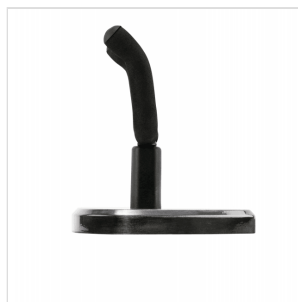

0991803023

SUPPORTO PER CHITARRA DA PARETE 351, BLACK

Metti in mostra il tuo strumento preferito in modo inconfondibilmente Fender! Il 351 Guitar Hanger è un modo elegante e sicuro per far sapere al mondo che sei pronto per suonare. Disponibili in tre varianti di legno, inclusa un'opzione ricoperta di battipenna tartarugato, questi ganci sono realizzati con materiali durevoli per garantire che il tuo strumento possa essere montato in sicurezza per l'esposizione.

0991803023

SUPPORTO PER CHITARRA DA PARETE 351, BLACK

DETTAGLI DEL PRODOTTO

CARATTERISTICHE PRINCIPALI

Adatto per la maggior parte delle forme di paletta da larghe a strette

Il giogo della paletta imbottito ruota per assicurare un'attaccatura diritta

Presenta il classico piatto da parete decorativo a forma di plettro Fender 351, disponibile nelle finiture Acero / mogano / Black

Black

Include tutto l'hardware di montaggio