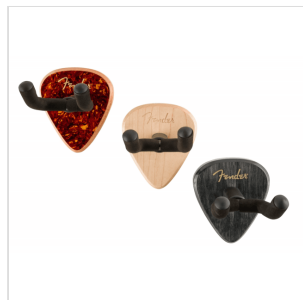

0991803023

SUPPORTO PER CHITARRA DA PARETE 351, BLACK

Metti in mostra il tuo strumento preferito in modo inconfondibilmente Fender! Il 351 Guitar Hanger è un modo elegante e sicuro per far sapere al mondo che sei pronto per suonare. Disponibili in tre varianti di legno, inclusa un'opzione ricoperta di battipenna tartarugato, questi ganci sono realizzati con materiali durevoli per garantire che il tuo strumento possa essere montato in sicurezza per l'esposizione.

0991803023

SUPPORTO PER CHITARRA DA PARETE 351, BLACK

DETTAGLI DEL PRODOTTO

CARATTERISTICHE PRINCIPALI

Adatto per la maggior parte delle forme di paletta da larghe a strette

Il giogo della paletta imbottito ruota per assicurare un'attaccatura diritta

Presenta il classico piatto da parete decorativo a forma di plettro Fender 351, disponibile nelle finiture Acero / mogano / Black

Black

Include tutto l'hardware di montaggio