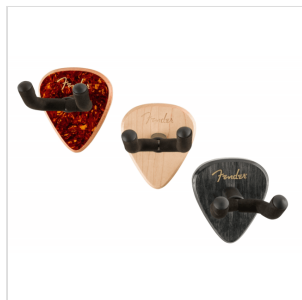

0991803023

**SUPPORTO PER CHITARRA DA PARETE 351, BLACK**

Metti in mostra il tuo strumento preferito in modo inconfondibilmente Fender! Il 351 Guitar Hanger è un modo elegante e sicuro per far sapere al mondo che sei pronto per suonare. Disponibili in tre varianti di legno, inclusa un'opzione ricoperta di battipenna tartarugato, questi ganci sono realizzati con materiali durevoli per garantire che il tuo strumento possa essere montato in sicurezza per l'esposizione.

# SUPPORTO PER CHITARRA DA PARETE 351, BLACK

### CARATTERISTICHE PRINCIPALI

Adatto per la maggior parte delle forme di paletta da larghe a strette

Il giogo della paletta imbottito ruota per assicurare un'attaccatura diritta

Presenta il classico piatto da parete decorativo a forma di plettro Fender 351, disponibile nelle finiture Acero / mogano / Black