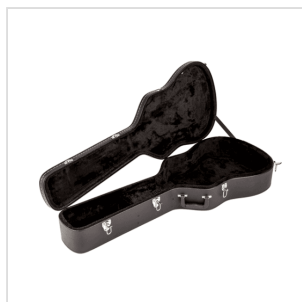

0996203306

ASTUCCIO FLAT-TOP DREADNOUGHT ACOUSTIC GUITAR BLACK

La custodia per chitarra acustica Dreadnought Flat-Top Fender offre tutta la durata e lo stile che i musicisti moderni richiedono, sia che siano alla ricerca di una robusta soluzione di archiviazione in viaggio che a casa. Con il suo esterno nero lucido e il rivestimento in peluche nero di qualità, questa custodia protettiva per impieghi gravosi è costruita per resistere ai rigori della strada e prevenire danni al tuo strumento acustico. Adatto alla maggior parte delle chitarre acustiche a sei corde dreadnought e a 12 corde

0996203306

ASTUCCIO FLAT-TOP DREADNOUGHT ACOUSTIC GUITAR BLACK

DETTAGLI DEL PRODOTTO

CARATTERISTICHE PRINCIPALI

Progettato per chitarre acustiche Dreadnought

Robusto design flat-top in legno a 3 strati per una vestibilità comoda

Hardware cromato lucido per look classici Fender

Impugnatura ergonomica per un facile trasporto

Imbottitura in schiuma da un pollice fortemente rinforzata

Rivestimento nero classico con cuciture a contrasto grigie

Colore: nero con interni in peluche neri

Esterno: vinile strutturato

Interno: peluche