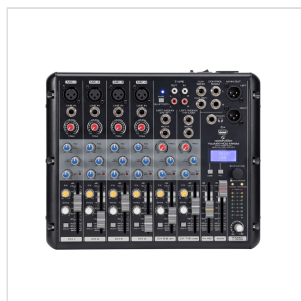

YOUMIX-402 MEDIA

MIXER PROFESSIONALE 8-CANALI CON LETTORE MP3, CONNESSIONE BT E MULTIEFFETTO

La serie YouMix nasce dall'esigenza di combinare la massima portabilità alla qualità dei preamplificatori e alla accuratezza dei filtri e controlli. L'uso di componenti SMD di qualità ha reso possibile concentrare in pochi centimetri funzioni che normalmente richiedono molto più spazio, quali gli slider di volume da 60mm, la funzione SOLO, un display unico per il multi-effetto digitale e per il lettore USB, la connessione BT. La serie prevede due modelli da 2 e 4 canali mic/line (più 2 ingressi stereo Line) ed è ideale per uso dal vivo, home recording, podcasting, e tutte quelle applicazioni dove è necessario integrare in un unico strumento le principali funzioni di un mixer. I preamplificatori microfonici offrono un headroom elevato e basso rumore, per garantire un suono pulito e naturale con sorgenti di tutti i tipi: microfoni a condensatore (grazie alla Phantom +48V), dinamici, segnali di linea e strumenti ad alta impedenza. Il multi effetto digitale offre 256 preset che abbracciano tutti gli effetti più usati (reverberi Room, Hall, Vocal, Plate; Delay; Eco; Chorus; Flanger e Combo). Il lettore USB accetta file in formato MP3 (fino a 48kHz – 32-bit @ 320kbps); il ricevitore BT permette streaming audio con qualità professionale. Entrambi usano uno dei due ingressi Line stereo e sfruttano tutti i controlli di canale (Gain, EQ 2-bande, Mandata FX, Pan e Solo) per regolare al meglio i rispettivi contenuti audio. YouMix in sostanza rappresenta la soluzione compatta con prestazioni superiori a tutte quelle esigenze di missaggio dove la qualità del risultato non può essere secondaria.

YOUMIX-402 MEDIA

MIXER PROFESSIONALE 8-CANALI CON LETTORE MP3, CONNESSIONE BT E MULTIEFFETTO

DETTAGLI DEL PRODOTTO

CARATTERISTICHE PRINCIPALI

Mixer Professionale 8-Canali

4 Preamp Microfonici con guadagno elevato e basso rumore