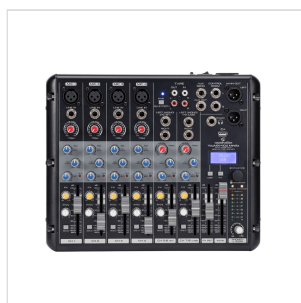

YOUMIX-402 MEDIA

MIXER PROFESSIONALE 8-CANALI CON LETTORE MP3, CONNESSIONE BT E MULTIEFFETTO

La serie YouMix nasce dall'esigenza di combinare la massima portabilità alla qualità dei preamplificatori e alla accuratezza dei filtri e controlli. L'uso di componenti SMD di qualità ha reso possibile concentrare in pochi centimetri funzioni che normalmente richiedono molto più spazio, quali gli slider di volume da 60mm, la funzione SOLO, un display unico per il multi-effetto digitale e per il lettore USB, la connessione BT. La serie prevede due modelli da 2 e 4 canali mic/line (più 2 ingressi stereo Line) ed è ideale per uso dal vivo, home recording, podcasting, e tutte quelle applicazioni dove è necessario integrare in un unico strumento le principali funzioni di un mixer. I preamplificatori microfonici offrono un headroom elevato e basso rumore, per garantire un suono pulito e naturale con sorgenti di tutti i tipi: microfoni a condensatore (grazie alla Phantom +48V), dinamici, segnali di linea e strumenti ad alta impedenza. Il multi effetto digitale offre 256 preset che abbracciano tutti gli effetti più usati (reverberi Room, Hall, Vocal, Plate; Delay; Eco; Chorus; Flanger e Combo). Il lettore USB accetta file in formato MP3 (fino a 48kHz – 32-bit @ 320kbps); il ricevitore BT permette streaming audio con qualità professionale. Entrambi usano uno dei due ingressi Line stereo e sfruttano tutti i controlli di canale (Gain, EQ 2-bande, Mandata FX, Pan e Solo) per regolare al meglio i rispettivi contenuti audio. YouMix in sostanza rappresenta la soluzione compatta con prestazioni superiori a tutte quelle esigenze di missaggio dove la qualità del risultato non può essere secondaria.

YOUMIX-402 MEDIA

MIXER PROFESSIONALE 8-CANALI CON LETTORE MP3, CONNESSIONE BT E MULTIEFFETTO

DETTAGLI DEL PRODOTTO

CARATTERISTICHE PRINCIPALI

Mixer Professionale 8-Canali

4 Preamp Microfonici con guadagno elevato e basso rumore