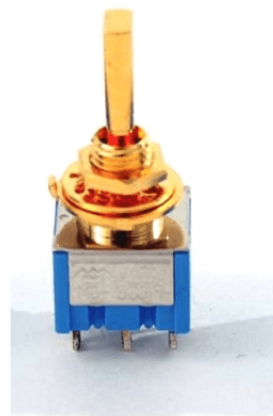

SW65B MINI SWITCH ON/ON/ON (GOLD)

SOUNDSATION Parts è il programma ufficiale di parti per tutti gli strumenti musicali SOUNDSATION e non solo. Sono disponibili parti di qualità prodotte in Giappone per la riparazione dei più famosi strumenti vintage e moderni.

DETTAGLI DEL PRODOTTO

CARATTERISTICHE PRINCIPALI

Posizione: On/On/On

Finitura: Gold