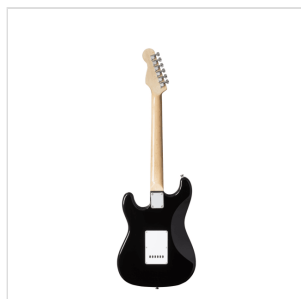

RIDER-STD-S BK

CHITARRA ELETTRICA DOUBLE CUTAWAY A 3 SINGLE COIL

La serie RIDER rivisita il classico dei classici: una chitarra elettrica double cutaway con corpo in basswood per garantire timbro e robustezza e 3 single coil per un suono chiaro e brillante. La tastiera 22 tasti è in Eco-Rosewood per preservare il feeling e il look del palissandro nel rispetto della normativa CITES. Il selettore a 5 vie in combinazione col potenziometro volume e tono garantisce grande varietà timbrica per spaziare dal blues al rock passando per il funk. Ottima per il neofita che pretende suonabilità, qualità dei materiali e della costruzione.

RIDER-STD-S BK

CHITARRA ELETTRICA DOUBLE CUTAWAY A 3 SINGLE COIL

DETTAGLI DEL PRODOTTO

CARATTERISTICHE PRINCIPALI

Corpo: basswood

Manico: acero

Tastiera: Eco-Rosewood (conforme normativa CITES)

Tasti: 22

Meccaniche: cromate

Ponte: vintage tremolo

Pick up: 3 single coil

Switch: 5 vie

Potenzimetri: volume/tono/tono

Colore: Black

SPECIFICHE

Nut	43 mm
Radius	14"