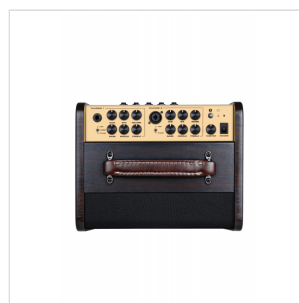

## STAGEMAN II CHARGE AC-80

# AMPLIFICATORE PER CHITARRA ACUSTICA A BATTERIA CON DRUM&LOOP (80W RMS)

Stageman AC80 è un combo portatile alimentato a batteria specificamente progettato per riprodurre il timbro naturale della tua chitarra acustica e della tua voce garantendoti più di 4 ore di autonomia.

Lo speaker custom composto da tweater 1" + woofer 6.5" valorizza al massimo la resa dei suoi 80W RMS anche grazie al cabinet acusticamente ottimizzato. Ma c'è di più: grazie alla Stageman app e al footswitch (incluso) è possibile accedere a un'infinità di funzioni aggiuntive tra 12 FX, 8 IR, Drum machine, Looper.