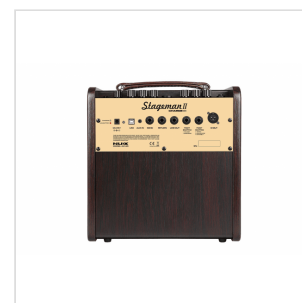

## STAGEMAN II CHARGE AC-80 AMPLIFICATORE PER CHITARRA ACUSTICA A BATTERIA CON DRUM&LOOP (80W RMS)

Stageman AC80 è un combo portatile alimentato a batteria specificamente progettato per riprodurre il timbro naturale della tua chitarra acustica e della tua voce garantendoti più di 4 ore di autonomia.

Lo speaker custom composto da tweater 1" + woofer 6.5" valorizza al massimo la resa dei suoi 80W RMS anche grazie al cabinet acusticamente ottimizzato. Ma c'è di più: grazie alla Stageman app e al footswitch (incluso) è possibile accedere a un'infinità di funzioni aggiuntive tra 12 FX, 8 IR, Drum machine, Looper.

STAGEMAN II CHARGE AC-80  
**AMPLIFICATORE PER CHITARRA ACUSTICA A  
BATTERIA CON DRUM&LOOP (80W RMS)**

---