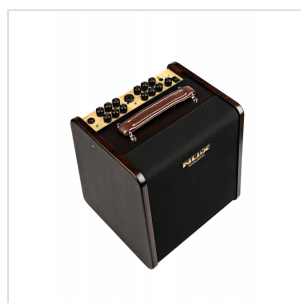

## STAGEMAN II CHARGE AC-80 AMPLIFICATORE PER CHITARRA ACUSTICA A BATTERIA CON DRUM&LOOP (80W RMS)

Stageman AC80 è un combo portatile alimentato a batteria specificamente progettato per riprodurre il timbro naturale della tua chitarra acustica e della tua voce garantendoti più di 4 ore di autonomia.

Lo speaker custom composto da tweater 1" + woofer 6.5" valorizza al massimo la resa dei suoi 80W RMS anche grazie al cabinet acusticamente ottimizzato. Ma c'è di più: grazie alla Stageman app e al footswitch (incluso) è possibile accedere a un'infinità di funzioni aggiuntive tra 12 FX, 8 IR, Drum machine, Looper.