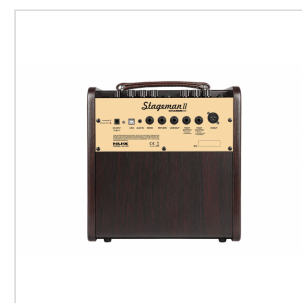

## STAGEMAN II CHARGE AC-80

# AMPLIFICATORE PER CHITARRA ACUSTICA A BATTERIA CON DRUM&LOOP (80W RMS)

Stageman AC80 è un combo portatile alimentato a batteria specificamente progettato per riprodurre il timbro naturale della tua chitarra acustica e della tua voce garantendoti più di 4 ore di autonomia.

Lo speaker custom composto da tweater 1" + woofer 6.5" valorizza al massimo la resa dei suoi 80W RMS anche grazie al cabinet acusticamente ottimizzato. Ma c'è di più: grazie alla Stageman app e al footswitch (incluso) è possibile accedere a un'infinità di funzioni aggiuntive tra 12 FX, 8 IR, Drum machine, Looper.