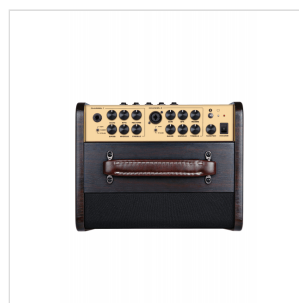

## STAGEMAN II CHARGE AC-80 AMPLIFICATORE PER CHITARRA ACUSTICA A BATTERIA CON DRUM&LOOP (80W RMS)

Stageman AC80 è un combo portatile alimentato a batteria specificamente progettato per riprodurre il timbro naturale della tua chitarra acustica e della tua voce garantendoti più di 4 ore di autonomia.

Lo speaker custom composto da tweater 1" + woofer 6.5" valorizza al massimo la resa dei suoi 80W RMS anche grazie al cabinet acusticamente ottimizzato. Ma c'è di più: grazie alla Stageman app e al footswitch (incluso) è possibile accedere a un'infinità di funzioni aggiuntive tra 12 FX, 8 IR, Drum machine, Looper.