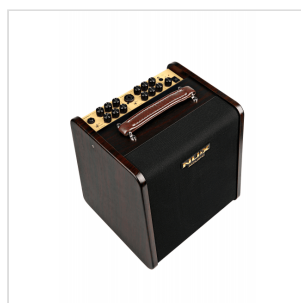

## STAGEMAN II CHARGE AC-80

# AMPLIFICATORE PER CHITARRA ACUSTICA A BATTERIA CON DRUM&LOOP (80W RMS)

Stageman AC80 è un combo portatile alimentato a batteria specificamente progettato per riprodurre il timbro naturale della tua chitarra acustica e della tua voce garantendoti più di 4 ore di autonomia.

Lo speaker custom composto da tweater 1" + woofer 6.5" valorizza al massimo la resa dei suoi 80W RMS anche grazie al cabinet acusticamente ottimizzato. Ma c'è di più: grazie alla Stageman app e al footswitch (incluso) è possibile accedere a un'infinità di funzioni aggiuntive tra 12 FX, 8 IR, Drum machine, Looper.