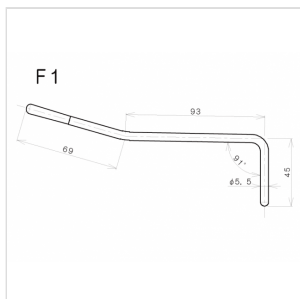

F1CK LEVA TREMOLO 5,5 MM PER CHITARRA ELETTRICA (COSMO BLACK)

Leva a pressione Cosmo Black, con pomello a vite e con diametro di 5,5 mm. Adatta per tutti i ponti tremolo Gotoh montati su chitarre elettriche tipo stratocaster.

F1CK LEVA TREMOLO 5,5 MM PER CHITARRA ELETTRICA (COSMO BLACK)

DETTAGLI DEL PRODOTTO

CARATTERISTICHE PRINCIPALI

Finitura: Cosmo Black

A pressione

Pomello a vite

SPECIFICHE

| | |
|-----------------|--------|
| Diametro | 5,5 mm |
|-----------------|--------|