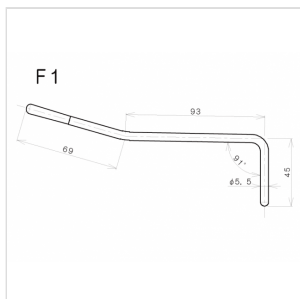

F1CK LEVA TREMOLO 5,5 MM PER CHITARRA ELETTRICA (COSMO BLACK)

Leva a pressione Cosmo Black, con pomello a vite e con diametro di 5,5 mm. Adatta per tutti i ponti tremolo Gotoh montati su chitarre elettriche tipo stratocaster.

F1CK LEVA TREMOLO 5,5 MM PER CHITARRA ELETTRICA (COSMO BLACK)

DETTAGLI DEL PRODOTTO

CARATTERISTICHE PRINCIPALI

Finitura: Cosmo Black

A pressione

Pomello a vite

SPECIFICHE

Diametro	5,5 mm
-----------------	--------