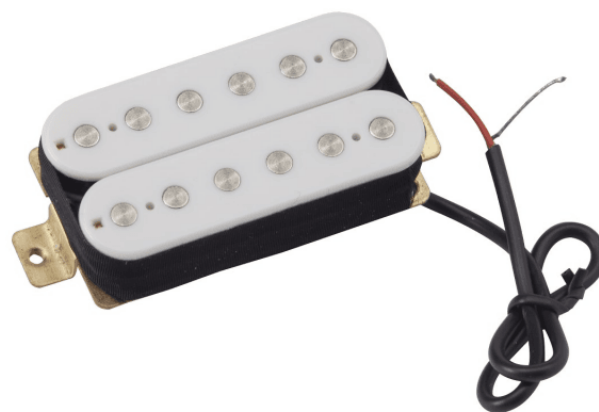

SH-22-WH PICKUP HUMBUCKER (BIANCO)

ITA : la serie ELECTROWIRE di pickup SOUNDSATION per chitarra è un riferimento completo per chitarristi di ogni stile e modello di chitarra. Singol coil e humbucker costruiti per portare ogni nota fuori dall'amplificatore con la massima nitidezza e con una risposta forte e decisa. Quale sia il risultato cercato dall'artista, sia un pulito estemamente brillante e privo di imperfezioni, sia una distorsione potente e naturale ELECTROWIRE è la scelta perfetta.

DETTAGLI DEL PRODOTTO

CARATTERISTICHE PRINCIPALI

Tipo di Pickup: Humbucker

Posizione: Ponte/Manico

Magnete: Ferrite e AlNiCo

SPECIFICHE

Resistenza	8,12 KOhm
Induttanza	4,70H
Finitura	Bianco