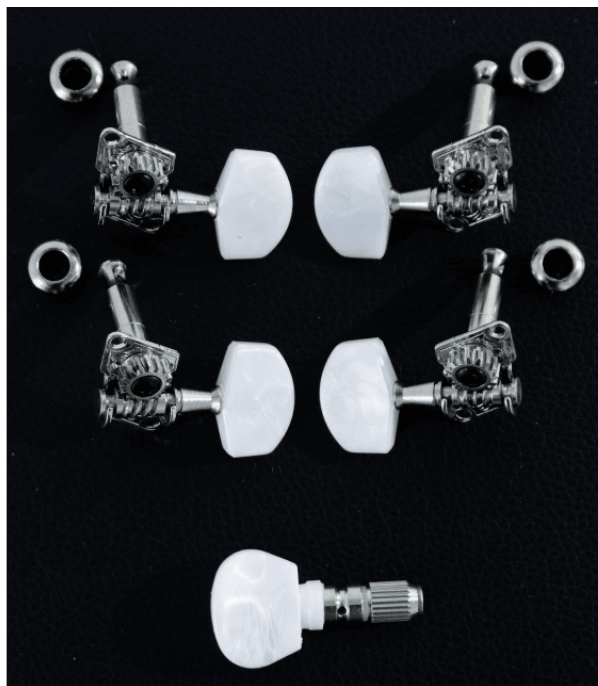

JBJ900

MECCANICHE PER BANJO (CROMATO)

Soundsation offre un'ampia gamma di meccaniche per chitarra classica, acustica, elettrica e altri strumenti a corda come mandolino, banjo e ukulele. Disponibili in diverse versioni, misure e finiture.

DETTAGLI DEL PRODOTTO

CARATTERISTICHE PRINCIPALI

Meccaniche per banjo

Bottone perla

SPECIFICHE

Finitura

Cromo