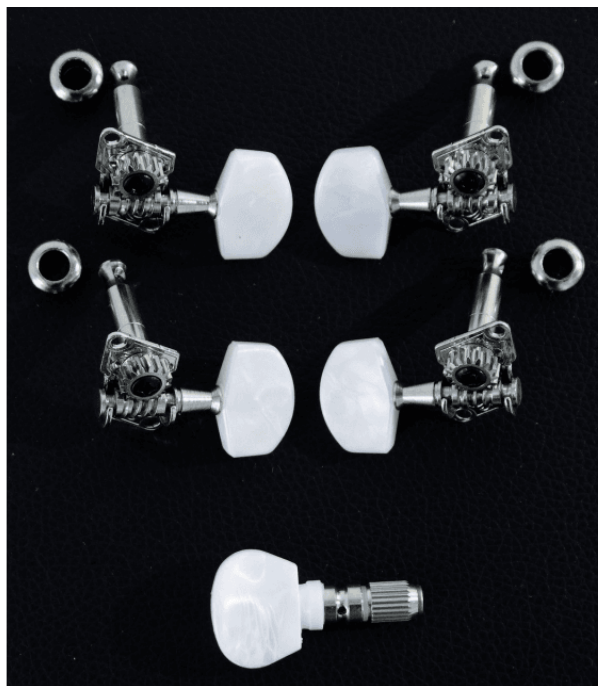

JBJ900

## MECCANICHE PER BANJO (CROMATO)

Soundsation offre un'ampia gamma di meccaniche per chitarra classica, acustica, elettrica e altri strumenti a corda come mandolino, banjo e ukulele. Disponibili in diverse versioni, misure e finiture.

### CARATTERISTICHE PRINCIPALI

Meccaniche per banjo

Bottone perla