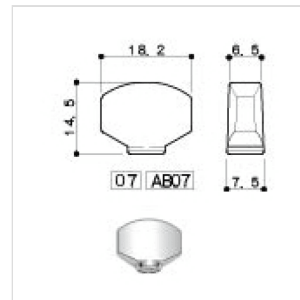

SG381-07-CK-L6

SET DI MECCANICHE PER CHITARRA ELETTRICA, L6, COSMO BLACK

Meccanica Gotoh 6 in linea ideali come replacement di chitarre
St e TI style.

SG381-07-CK-L6

SET DI MECCANICHE PER CHITARRA ELETTRICA, L6, COSMO BLACK

ROCK SOLID: questo sistema di ancoraggio messo a punto dalla Gotoh impedisce movimenti fuori asse del perno centrale favorendo di conseguenza una maggiore stabilità dell'accordatura.

SPECIFICHE

Finitura	Cosmo Black
Montaggio	6 in linea
Rapporto trasmissione	1:16
Peso	36g al pezzo
Bottone	07 CK