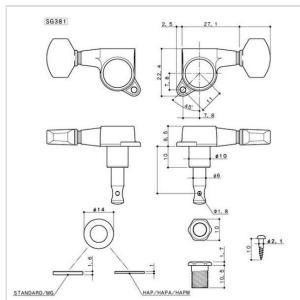

SG381-07-CK-L6

SET DI MECCANICHE PER CHITARRA ELETTRICA, L6, COSMO BLACK

Meccanica Gotoh 6 in linea ideali come replacement di chitarre
St e TI style.

SG381-07-CK-L6

SET DI MECCANICHE PER CHITARRA ELETTRICA, L6, COSMO BLACK

DETTAGLI DEL PRODOTTO

CARATTERISTICHE PRINCIPALI

LUBRI COAT: Il sistema di lubrificazione Lubri Coat della Gotoh prevede l'eliminazione di olio lubrificante tradizionale a favore di un procedimento di polimerizzazione delle parti meccaniche a contatto, questo processo di costruzione rende molto lisce le pareti in acciaio il risultato è un minor attrito alla regolazione, una minor usura delle parti meccaniche, maggiore velocità e stabilità dell'accordatura.

ROCK SOLID: questo sistema di ancoraggio messo a punto dalla Gotoh impedisce movimenti fuori asse del perno centrale favorendo di conseguenza una maggiore stabilità dell'accordatura.

SPECIFICHE

Finitura	Cosmo Black
Montaggio	6 in linea
Rapporto trasmissione	1:16
Peso	36g al pezzo
Bottone	07 CK