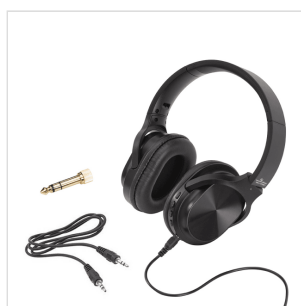

MH-70BT

CUFFIE STEREO REGOLABILI CON FUNZIONE "BT AUDIO STREAMING"

Le cuffie MH-70BT, grazie alla funzione "BT Audio Streaming" integrata, sono ideali sia per l'ascolto di musica e sia per gestire chiamate telefoniche da dispositivi remoti come tablet e smartphone. Le cuffie MH-70BT sono dotate di microfono integrato e pulsanti con i quali si può accettare o terminare una chiamata telefonica. I pulsanti possono essere usati anche per regolare il volume di un brano musicale oppure per passare all'ascolto di un altro brano. I padiglioni, realizzati in materiale morbido, e la regolabilità delle cuffie assicurano rispettivamente un comfort ed una vestibilità ottimi. La funzione "BT Audio Streaming" integrata consente l'utilizzo wireless delle cuffie MH-70BT mediante l'associazione a dispositivi remoti come smartphone o tablet. Utilizzando il cavo e l'adattatore Jack in dotazione, le cuffie possono essere collegate a qualunque dispositivo audio che abbia una uscita dedicata alla cuffie (PHONES). La qualità, la versatilità, il design e l'ottimo rapporto qualità/prezzo sono le caratteristiche che rendono le cuffie MH-70BT un prodotto che soddisfa tutte le esigenze.

MH-70BT

CUFFIE STEREO REGOLABILI CON FUNZIONE "BT AUDIO STREAMING"

DETTAGLI DEL PRODOTTO

CARATTERISTICHE PRINCIPALI

Prestazioni di lunga durata con il massimo comfort ed eccellenti sia nelle applicazioni musicali e sia nella gestione delle chiamate telefoniche.

Progettata con la funzione "BT Audio Streaming" per utilizzare wireless.

Microfono integrato

Pulsanti integrati per il controllo delle chiamate telefoniche e per ascoltare la musica preferita.

Riproduzione del suono di buona qualità

Fascia regolabile per il massimo comfort.

Cavo in dotazione lungo e resistente ai grovigli.

Adattatore jack stereo da 6,35 mm (1/4 ") in dotazione

Ideale per un'ampia varietà di ambienti e applicazioni.

SPECIFICHE