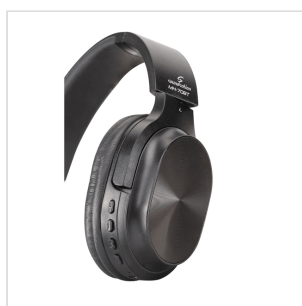

MH-70BT

CUFFIE STEREO REGOLABILI CON FUNZIONE "BT AUDIO STREAMING"

Le cuffie MH-70BT, grazie alla funzione "BT Audio Streaming" integrata, sono ideali sia per l'ascolto di musica e sia per gestire chiamate telefoniche da dispositivi remoti come tablet e smartphone. Le cuffie MH-70BT sono dotate di microfono integrato e pulsanti con i quali si può accettare o terminare una chiamata telefonica. I pulsanti possono essere usati anche per regolare il volume di un brano musicale oppure per passare all'ascolto di un altro brano. I padiglioni, realizzati in materiale morbido, e la regolabilità delle cuffie assicurano rispettivamente un comfort ed una vestibilità ottimi. La funzione "BT Audio Streaming" integrata consente l'utilizzo wireless delle cuffie MH-70BT mediante l'associazione a dispositivi remoti come smartphone o tablet. Utilizzando il cavo e l'adattatore Jack in dotazione, le cuffie possono essere collegate a qualunque dispositivo audio che abbia una uscita dedicata alla cuffie (PHONES). La qualità, la versatilità, il design e l'ottimo rapporto qualità/prezzo sono le caratteristiche che rendono le cuffie MH-70BT un prodotto che soddisfa tutte le esigenze.

MH-70BT

CUFFIE STEREO REGOLABILI CON FUNZIONE "BT AUDIO STREAMING"

DETTAGLI DEL PRODOTTO

CARATTERISTICHE PRINCIPALI

Prestazioni di lunga durata con il massimo comfort ed eccellenti sia nelle applicazioni musicali e sia nella gestione delle chiamate telefoniche.

Progettata con la funzione "BT Audio Streaming" per utilizzare wireless.

Microfono integrato

Pulsanti integrati per il controllo delle chiamate telefoniche e per ascoltare la musica preferita.

Riproduzione del suono di buona qualità

Fascia regolabile per il massimo comfort.

Cavo in dotazione lungo e resistente ai grovigli.

Adattatore jack stereo da 6,35 mm (1/4 ") in dotazione

Ideale per un'ampia varietà di ambienti e applicazioni.

SPECIFICHE