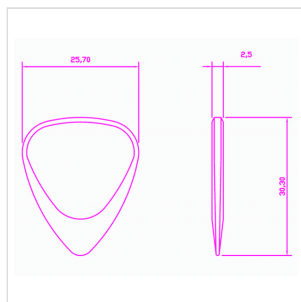

# 1 PLETTRO CON SEGNO ZODIACALE "BILANCIA"

I plettri Timber Tones della serie Zodiac Tones "Bilancia" si basano sulla classica forma 351. Prodotti da macchine CNC, hanno tolleranze strette da 2,5 millimetri di spessore e una smussatura fino alla punta di 0,7 millimetri di spessore. Per la produzione di questi plettri non è stato utilizzato Buffalo Horn coltivato. Nascono sotto lo stesso segno di John Lennon.