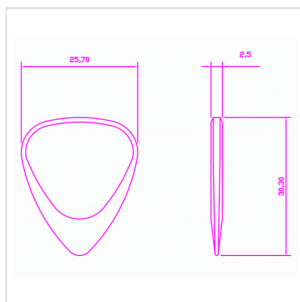

# 4 PLETTRI CON SEGNO ZODIACALE "TORO"

I plettri Timber Tones della serie Zodiac Tones "Toro" si basano sulla classica forma 351. Prodotti da macchine CNC, hanno tolleranze strette da 2,5 millimetri di spessore e una smussatura fino alla punta di 0,7 millimetri di spessore. Nasce sotto lo stesso segno di Bono e Ritchie Valens.