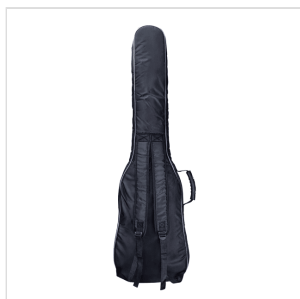

## BORSA PER BASSO ELETTRICO - IMBOTTITURA 10MM

Trasporta e proteggi la tua strumentazione con le borse della serie la serie PGB-10, dotate imbottitura 10mm, tracolle regolabili, maniglia e tasca frontale + tasca superiore per avere il tuo materiale di studio e i tuoi accessori sempre con te.

PGB-10EB

**BORSA PER BASSO ELETTRICO - IMBOTTITURA 10MM****DETTAGLI DEL PRODOTTO****CARATTERISTICHE PRINCIPALI**

Tracolle regolabili

Maniglia ergonomica

Ampia tasca frontale + tasca superiore

Colore: nero e grigio

Logo ricamato a colori

Adatta per basso elettrico

Imbottitura: 10mm

Poly 420D antistrappo

**SPECIFICHE****Dimensioni (interne)**

123x36x9cm