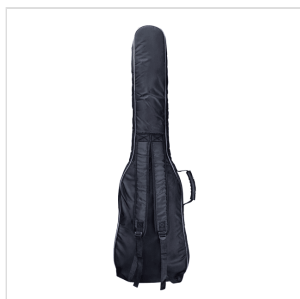

PGB-10EB

BORSA PER BASSO ELETTRICO - IMBOTTITURA 10MM

Trasporta e proteggi la tua strumentazione con le borse della serie la serie PGB-10, dotate imbottitura 10mm, tracolle regolabili, maniglia e tasca frontale + tasca superiore per avere il tuo materiale di studio e i tuoi accessori sempre con te.

PGB-10EB

BORSA PER BASSO ELETTRICO - IMBOTTITURA 10MM**DETTAGLI DEL PRODOTTO****CARATTERISTICHE PRINCIPALI**

Tracolle regolabili

Maniglia ergonomica

Ampia tasca frontale + tasca superiore

Colore: nero e grigio

Logo ricamato a colori

Adatta per basso elettrico

Imbottitura: 10mm

Poly 420D antistrappo

SPECIFICHE**Dimensioni (interne)**

123x36x9cm