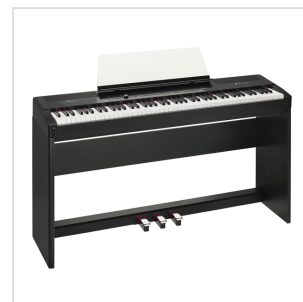

PRIMUS PIANO DIGITALE PORTATILE CON 88 TASTI HAMMER ACTION ED IVORY FEEL

PRIMUS è un nuovissimo piano digitale adatto a varie occasioni ed applicazioni. Questo pianoforte professionale ha una tastiera con "Hammer Action" che in combinazione ad un suono realistico di pianoforte ed una sensazione tattile "Ivory feel", dà l'impressione di suonare un vero pianoforte classico. Tutte le funzioni presenti nel piano digitale PRIMUS sono di semplice utilizzo. Le dimensioni dello strumento sono ridotte per cui non occupa molto spazio. Il suo sistema audio è stato progettato da esperti "sound designer" e quindi il suo suono è sia ricco che delicato, mostrando il fascino unico del piano digitale. PRIMUS è un piano digitale che, grazie al suo suono fantastico, vale la pena avere.

PRIMUS

PIANO DIGITALE PORTATILE CON 88 TASTI HAMMER ACTION ED IVORY FEEL

DETTAGLI DEL PRODOTTO

CARATTERISTICHE PRINCIPALI

Tastiera da 88 tasti con "Hammer Action" ed "Ivory feel"

Polifonia massima: 81

90 voci di alta qualità

2 altoparlanti da 25 Watt ciascuno

Involucro robusto ed elegante con finitura di colore nero

Pedale Sustain Incluso

Leggio incluso

Stand esclusivo opzionale con tre pedali e finitura di colore nero

SPECIFICHE