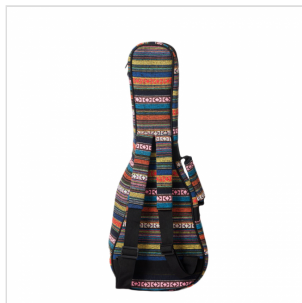

USC-C BORSA IMBOTTITA PER UKULELE CONCERTO

La linea USC nasce per proteggere il tuo ukulele in ogni situazione, senza dimenticare una cosa importantissima: il look! Disponibile per ukulele soprano, concerto, tenore e baritono.

USC-C

BORSA IMBOTTITA PER UKULELE CONCERTO

DETTAGLI DEL PRODOTTO

CARATTERISTICHE PRINCIPALI

Imbottitura 10mm per proteggere il tuo strumento

Doppia tracolla e maniglia

Tasca frontale per portare sempre con te gli accessori

Finitura: color party

Misura: concerto

Dimensioni interne: 66 x 24cm (lunghezza x larghezza)