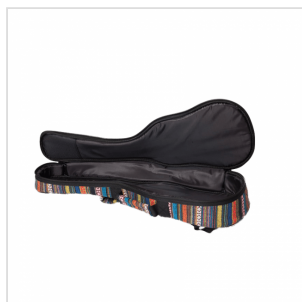

## USC-C BORSA IMBOTTITA PER UKULELE CONCERTO

La linea USC nasce per proteggere il tuo ukulele in ogni situazione, senza dimenticare una cosa importantissima: il look! Disponibile per ukulele soprano, concerto, tenore e baritono.

### CARATTERISTICHE PRINCIPALI

Imbottitura 10mm per proteggere il tuo strumento

Doppia tracolla e maniglia

Tasca frontale per portare sempre con te gli accessori

Finitura: color party

Misura: concerto

Dimensioni interne: 66 x 24cm (lunghezza x larghezza)