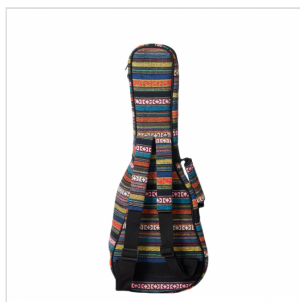

## USC-C BORSA IMBOTTITA PER UKULELE CONCERTO

La linea USC nasce per proteggere il tuo ukulele in ogni situazione, senza dimenticare una cosa importantissima: il look! Disponibile per ukulele soprano, concerto, tenore e baritono.

### CARATTERISTICHE PRINCIPALI

Imbottitura 10mm per proteggere il tuo strumento

Doppia tracolla e maniglia

Tasca frontale per portare sempre con te gli accessori

Finitura: color party

Misura: concerto

Dimensioni interne: 66 x 24cm (lunghezza x larghezza)