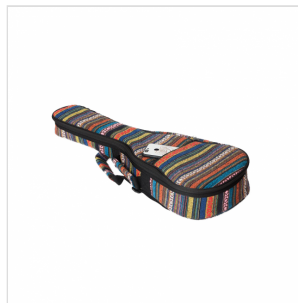

USC-C BORSA IMBOTTITA PER UKULELE CONCERTO

La linea USC nasce per proteggere il tuo ukulele in ogni situazione, senza dimenticare una cosa importantissima: il look! Disponibile per ukulele soprano, concerto, tenore e baritono.

USC-C

BORSA IMBOTTITA PER UKULELE CONCERTO

DETTAGLI DEL PRODOTTO

CARATTERISTICHE PRINCIPALI

Imbottitura 10mm per proteggere il tuo strumento

Doppia tracolla e maniglia

Tasca frontale per portare sempre con te gli accessori

Finitura: color party

Misura: concerto

Dimensioni interne: 66 x 24cm (lunghezza x larghezza)