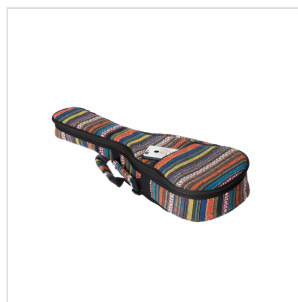

## USC-C BORSA IMBOTTITA PER UKULELE CONCERTO

La linea USC nasce per proteggere il tuo ukulele in ogni situazione, senza dimenticare una cosa importantissima: il look! Disponibile per ukulele soprano, concerto, tenore e baritono.

### CARATTERISTICHE PRINCIPALI

Imbottitura 10mm per proteggere il tuo strumento

Doppia tracolla e maniglia

Tasca frontale per portare sempre con te gli accessori

Finitura: color party

Misura: concerto

Dimensioni interne: 66 x 24cm (lunghezza x larghezza)