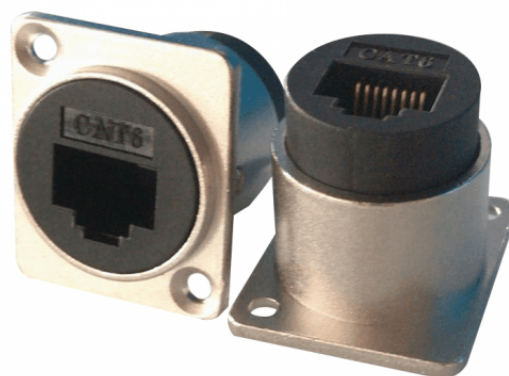

WM-PC-CAT6F

CONNETTORE DA PANNELLO CAT6 FEMMINA

La serie Wiremaster è composta da connettori di alta qualità, prodotti nati per garantire performance di livello in un vasto range di applicazioni professionali.

DETTAGLI DEL PRODOTTO

CARATTERISTICHE PRINCIPALI

Connettore da pannello professionale CAT6 femmina

In lega di zinco nichelato

Confezione: 1 pz