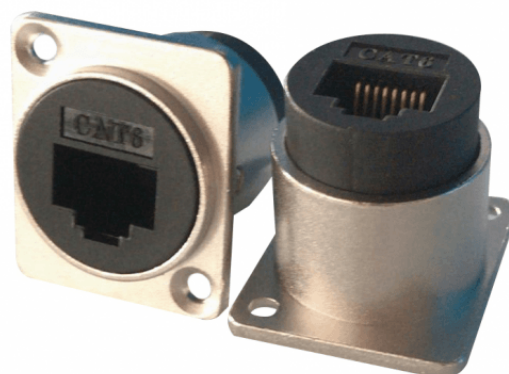

WM-PC-CAT6F

CONNETTORE DA PANNELLO CAT6 FEMMINA

La serie Wiremaster è composta da connettori di alta qualità, prodotti nati per garantire performance di livello in un vasto range di applicazioni professionali.

DETTAGLI DEL PRODOTTO

CARATTERISTICHE PRINCIPALI

Connettore da pannello professionale CAT6 femmina

In lega di zinco nichelato

Confezione: 1 pz