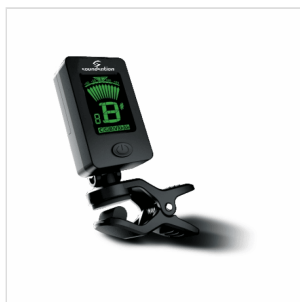

# ACCORDATORE A CLIP CROMATICO ORIENTABILE

Un tool veramente utile: CCT-20 è un accordatore cromatico orientabile che si applica alla paletta del vostro strumento tramite la sua clip. Il suo schermo retroilluminato a led permette una visibilità ottimale anche sul palco o nelle situazioni di scarsa illuminazione. Con CCT-20 è possibile accordare lo strumento senza che esso sia collegato all'amplificatore. Dotato di un design particolarmente accattivante e di dimensioni contenutissime, funziona con 6 modalità differenti: cromatico, chitarra, basso, violino, ukulele C/D. Mai più scordati con CCT-20!

# ACCORDATORE A CLIP CROMATICO ORIENTABILE

### CARATTERISTICHE PRINCIPALI

Cromatico

Dotato di clip antigraffio

Orientabile

Schermo a led retroilluminato

6 modalità: cromatico, chitarra, basso, violino, ukulele C/D

Ultra compatto e leggero

A4 Freq: 440Hz

Precisione: +/- 1 cent

Tuning range: 0A-8C

Alimentazione: 1xCR2032

Peso: 19gr