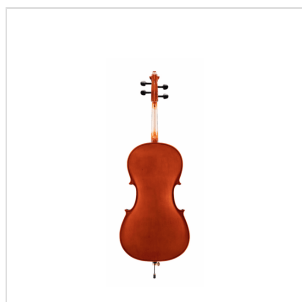

VSPCE-18

VIOLONCELLO 1/8 CON TAVOLA IN ABETE MASSELLO

Virtuoso studen Sudent plus è un violoncello che, grazie alla tavola in abete massello, offre un timbro pieno e un attacco deciso. Il design è di tipo tradizionale con verniciatura dalle tonalità classiche. Lo strumento è costruito con buoni materiali e corredato di borsa e archetto. Costituisce un ottimo strumento per lo studio avanzato.

VSPCE-18

VIOLONCELLO 1/8 CON TAVOLA IN ABETE MASSELLO

DETTAGLI DEL PRODOTTO

CARATTERISTICHE PRINCIPALI

Tavola armonica in abete massello

Fascie e fondo in acero laminato

Manico in acero

Tastiera in ebano

Binding verniciato

Capotasto in Ebano

Bischeri in ebano

Ponticello in Acero French Style

Cordiera in metallo pressofuso con quattro intonatori

Archetto in legno con anima ottagonale e crine naturale

Borsa imbottita in poliestere con tasca porta archetto e doppia tracolla a zaino