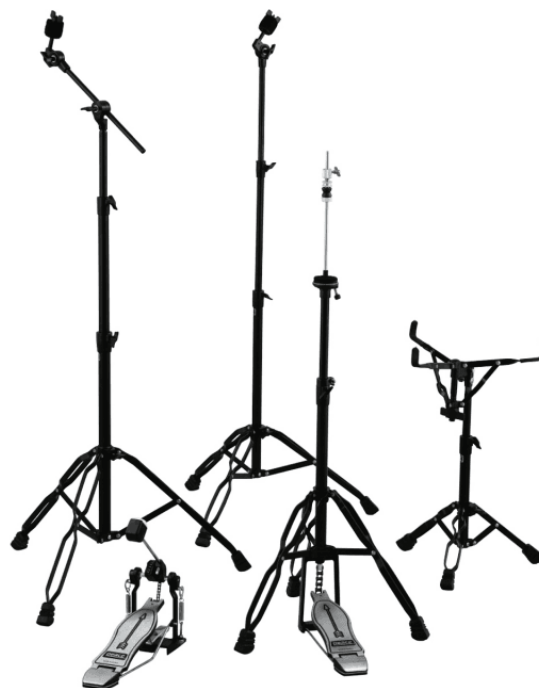

600BK HARDWARE PACK HARDWARE KIT NERO - SERIE 600

Creata per garantire le migliori performance, la serie 600 offre supporti professionali robusti e dotati di tutte le caratteristiche essenziali richieste da ogni batterista. Il compromesso ideale in termini di stabilità, durevolezza e facilità di trasporto. Tutti i supporti per hi-hat, rullante e le aste dritte o a bilanciare presentano gambe double braced e precisi meccanismi di regolazione. Il kit completo comprende: asta a bilanciare, asta dritta, Hihat, supporto rullante, pedale cassa.

DETTAGLI DEL PRODOTTO

CARATTERISTICHE PRINCIPALI

Kit comprendente: asta a bilanciare, asta dritta, Hihat, supporto rullante, pedale cassa

Gambe double braced

Tubi resistenti

Consigliato per drumkit di medio livello

Finitura: nero