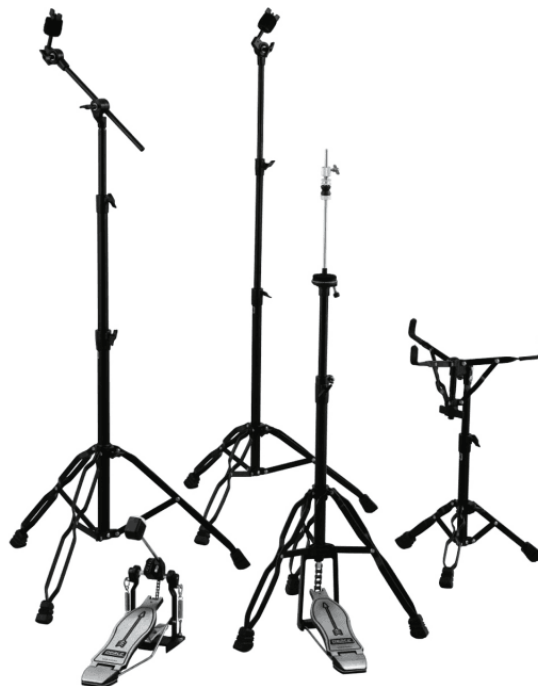

600BK HARDWARE PACK

HARDWARE KIT NERO - SERIE 600

Creata per garantire le migliori performance, la serie 600 offre supporti professionali robusti e dotati di tutte le caratteristiche essenziali richieste da ogni batterista. Il compromesso ideale in termini di stabilità, durevolezza e facilità di trasporto. Tutti i supporti per hi-hat, rullante e le aste dritte o a bilanciare presentano gambe double braced e precisi meccanismi di regolazione. Il kit completo comprende: asta a bilanciare, asta dritta, Hihat, supporto rullante, pedale cassa.

DETTAGLI DEL PRODOTTO

CARATTERISTICHE PRINCIPALI

Kit comprendente: asta a bilanciare, asta dritta, Hihat, supporto rullante, pedale cassa

Gambe double braced

Tubi resistenti

Consigliato per drumkit di medio livello

Finitura: nero